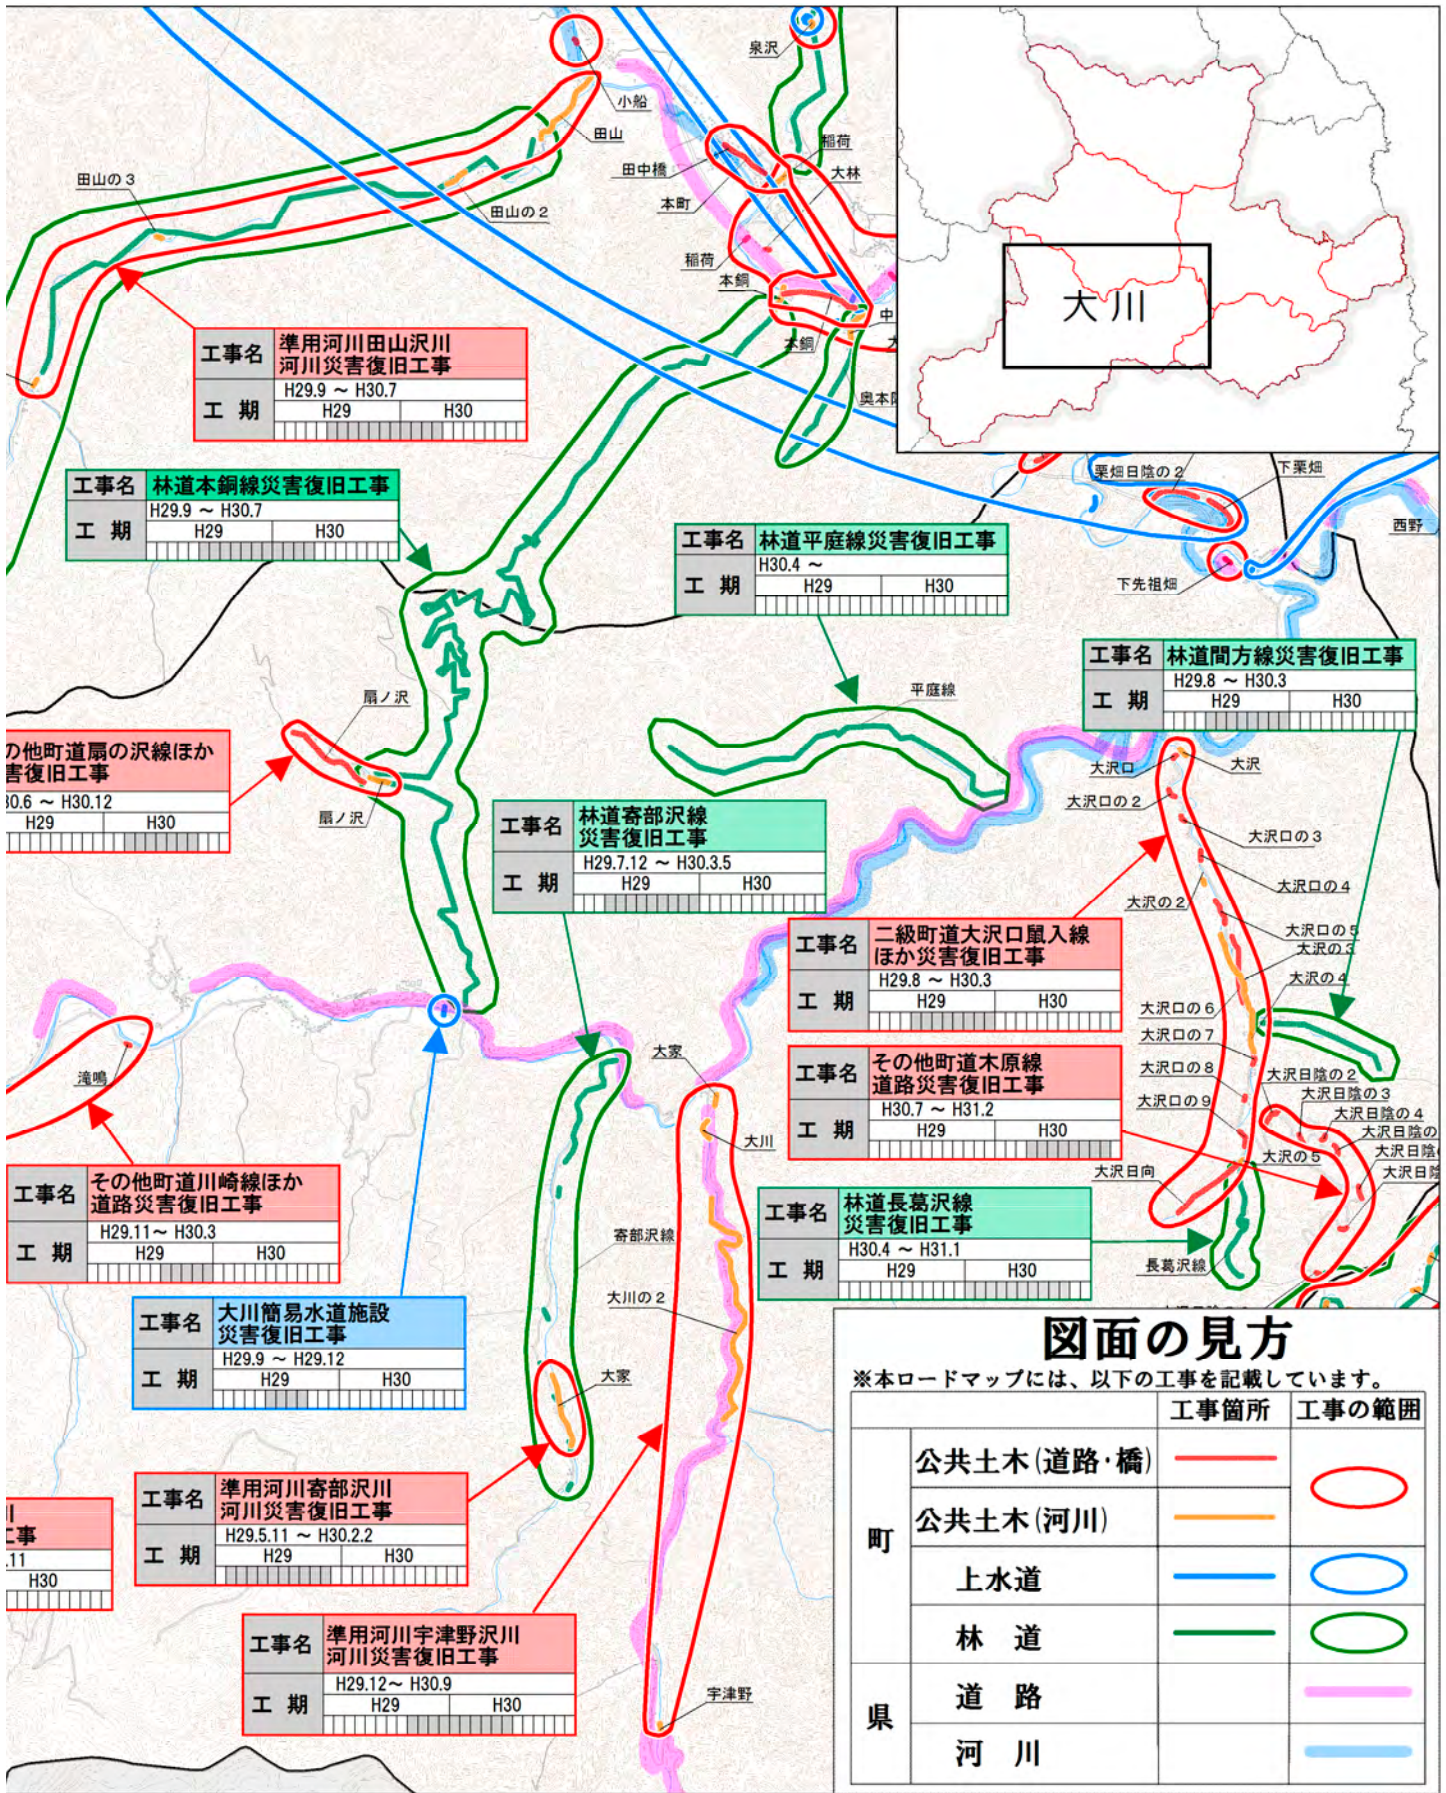

図面の見方

※本ロードマップには、以下の工事を記載しています。

		工事箇所	工事の範囲
町	公共土木(道路・橋)	—	○
	公共土木(河川)	—	○
	上水道	—	○
県	林道	—	○
	道路	—	—
	河川	—	—

※平成 29 年 8 月 10 日時点の計画であり、今後変更となる場合があります。