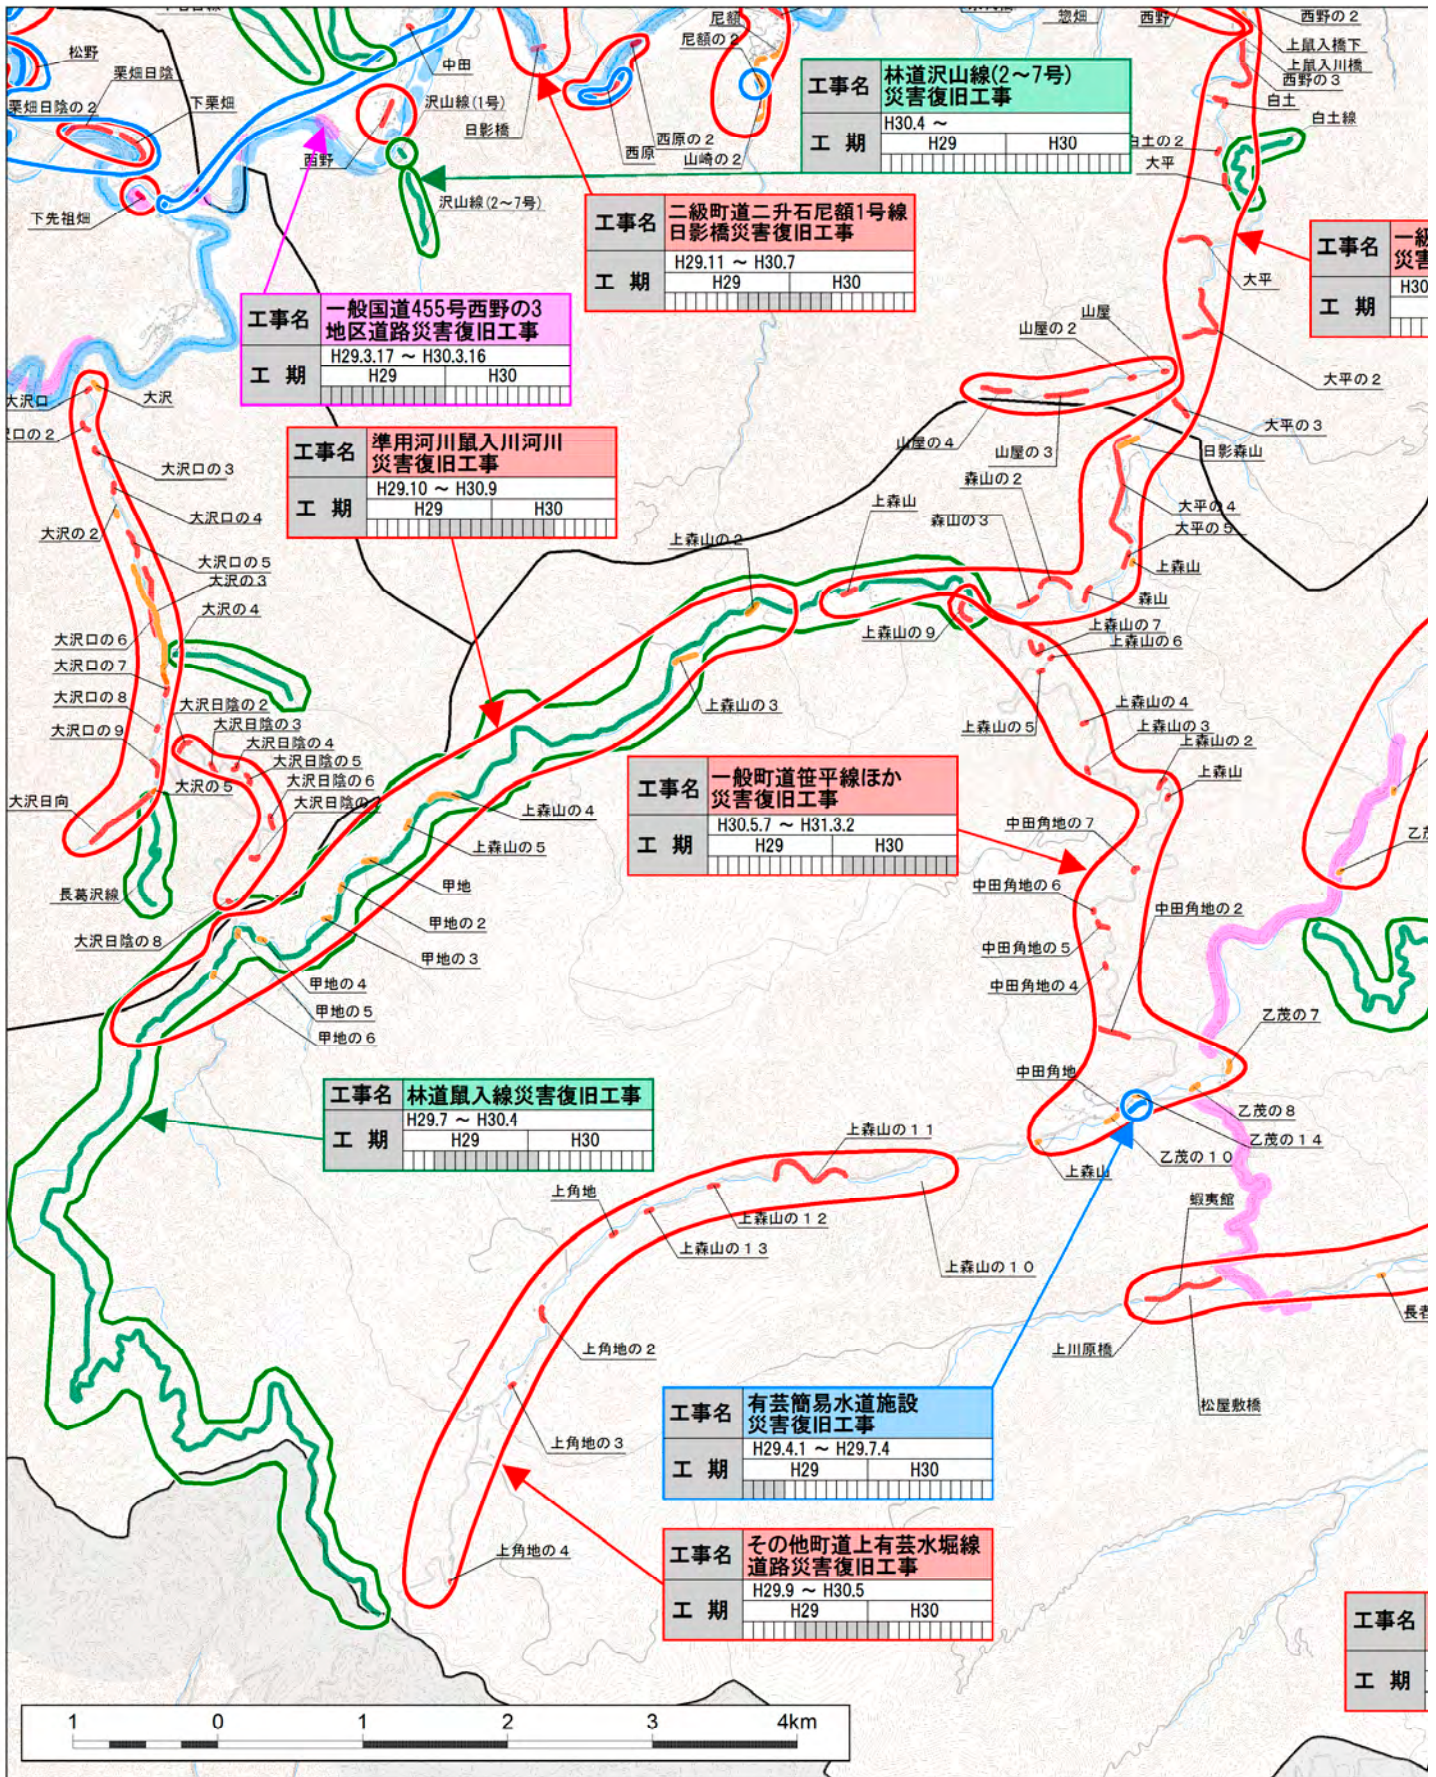

岩泉町災害復旧ロードマップ（有芸地区）