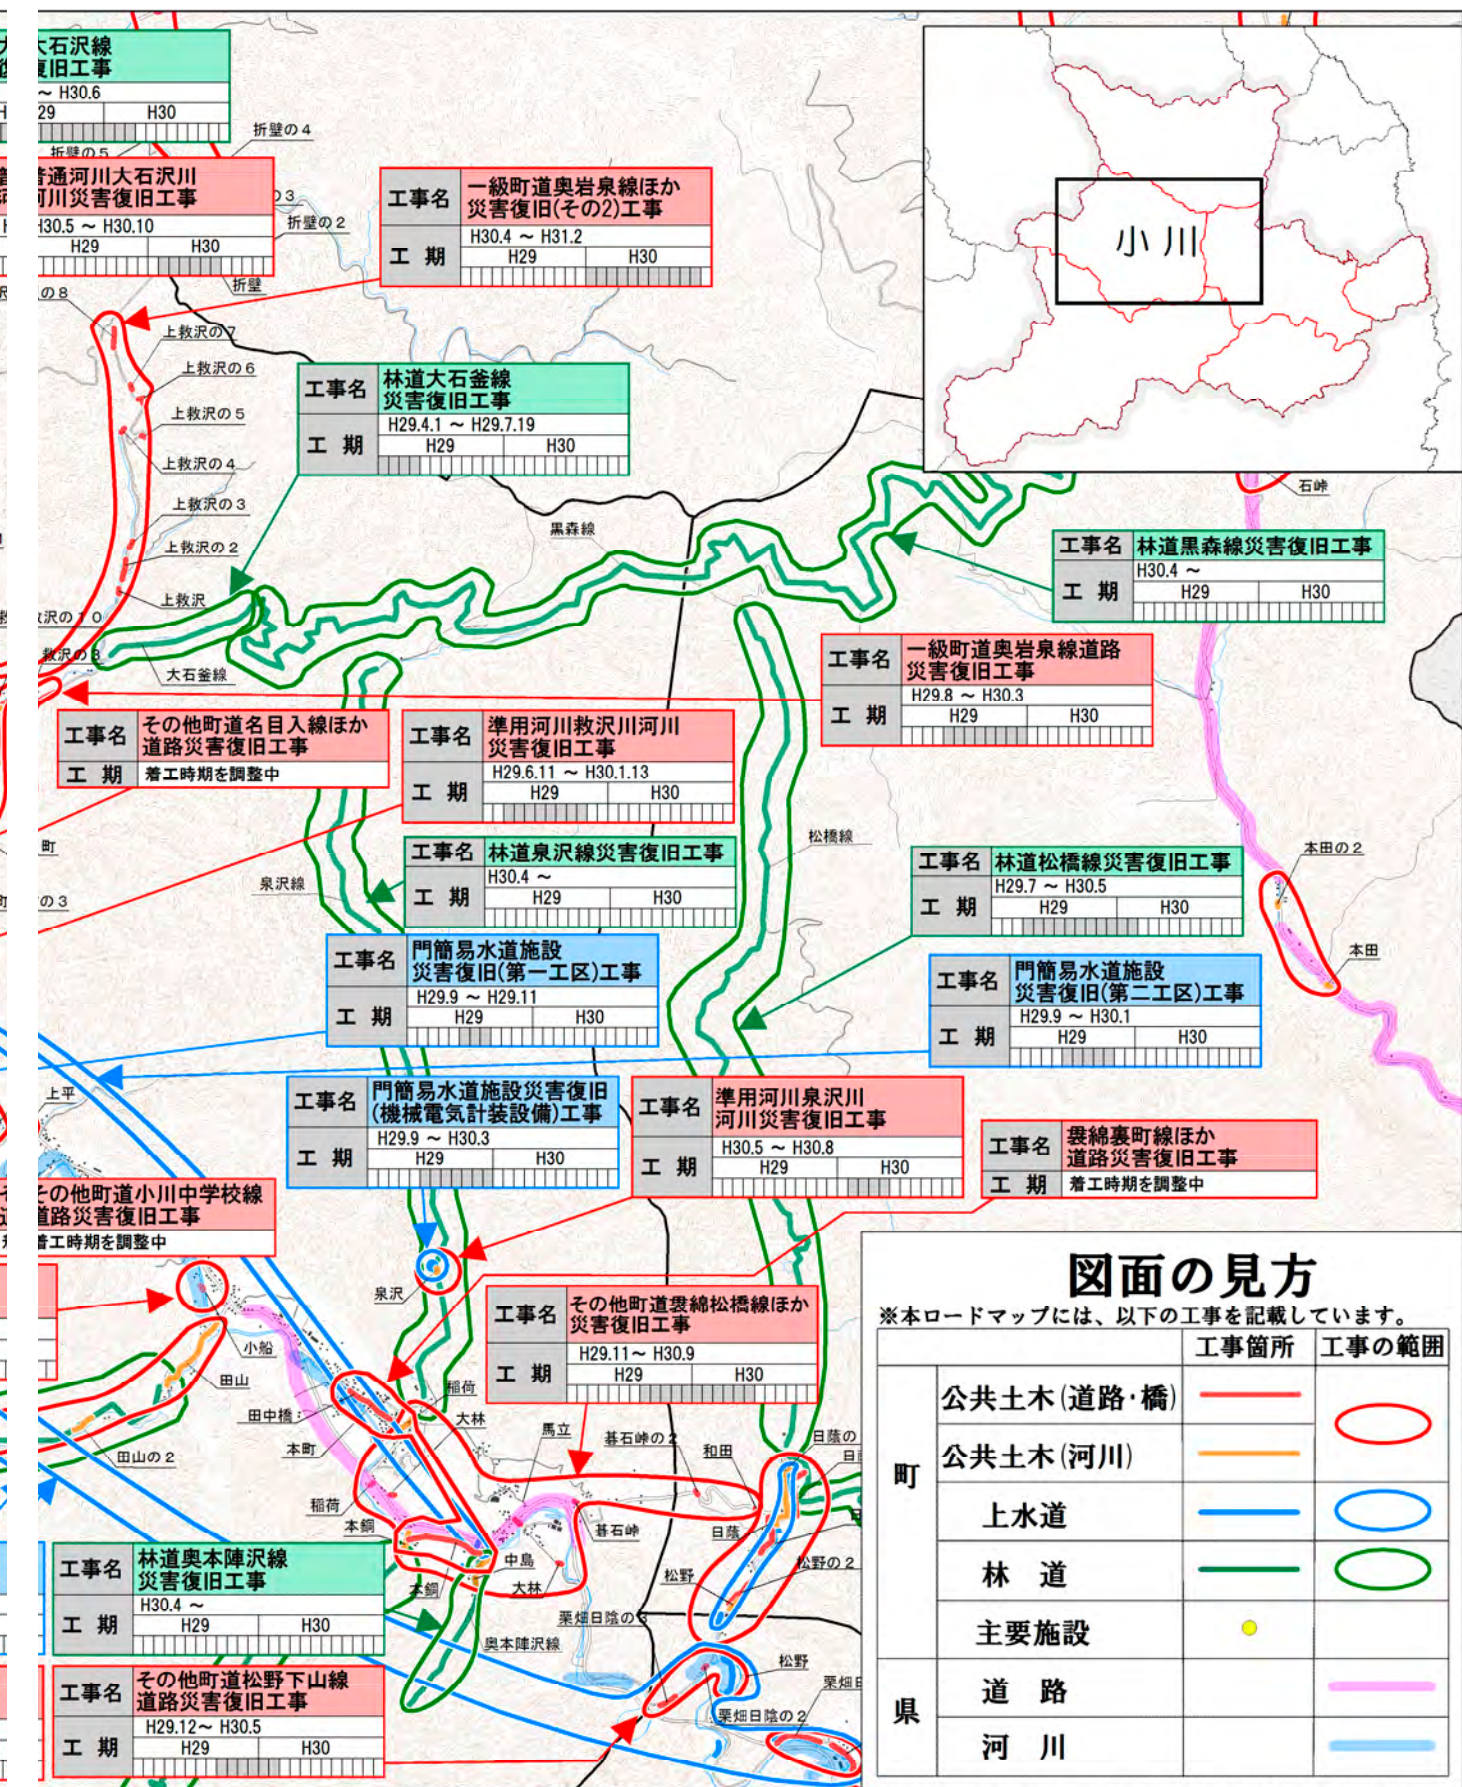

工事名	一級町道奥岩泉線ほか 災害復旧(その2)工事
工期	H30.4 ~ H31.2 H29 H30

工事名	林道大石釜線 災害復旧工事
工期	H29.4.1 ~ H29.7.19 H29 H30

工事名	林道黒森線災害復旧工事
工期	H30.4 ~ H29 H30

工事名	一級町道奥岩泉線道路 災害復旧工事
工期	H29.8 ~ H30.3 H29 H30

工事名	その他町道名目入線ほか 道路災害復旧工事
工期	着工時期を調整中

工事名	準用河川救沢川河川 災害復旧工事
工期	H29.6.11 ~ H30.1.13 H29 H30

工事名	林道泉沢線災害復旧工事
工期	H30.4 ~ H29 H30

工事名	林道松橋線災害復旧工事
工期	H29.7 ~ H30.5 H29 H30

工事名	門簡易水道施設 災害復旧(第一工区)工事
工期	H29.9 ~ H29.11 H29 H30

工事名	門簡易水道施設 災害復旧(第二工区)工事
工期	H29.9 ~ H30.1 H29 H30

工事名	門簡易水道施設災害復旧 (機械電気計装設備)工事
工期	H29.9 ~ H30.3 H29 H30

工事名	準用河川泉沢川 河川災害復旧工事
工期	H30.5 ~ H30.8 H29 H30

工事名	農綿裏町線ほか 道路災害復旧工事
工期	着工時期を調整中

工事名	その他町道小川中学校線 道路災害復旧工事
工期	着工時期を調整中

工事名	その他町道農綿裏松橋線ほか 災害復旧工事
工期	H29.11 ~ H30.9 H29 H30

工事名	林道奥本陣沢線 災害復旧工事
工期	H30.4 ~ H29 H30

工事名	その他町道松野下山線 道路災害復旧工事
工期	H29.12 ~ H30.5 H29 H30

図面の見方

※本ロードマップには、以下の工事を記載しています。

	工事箇所	工事の範囲
町	公共土木(道路・橋)	
	公共土木(河川)	
	上水道	
	林道	
県	主要施設	
	道路	
	河川	

※平成 29 年 8 月 10 日時点の計画であり、今後変更となる場合があります。