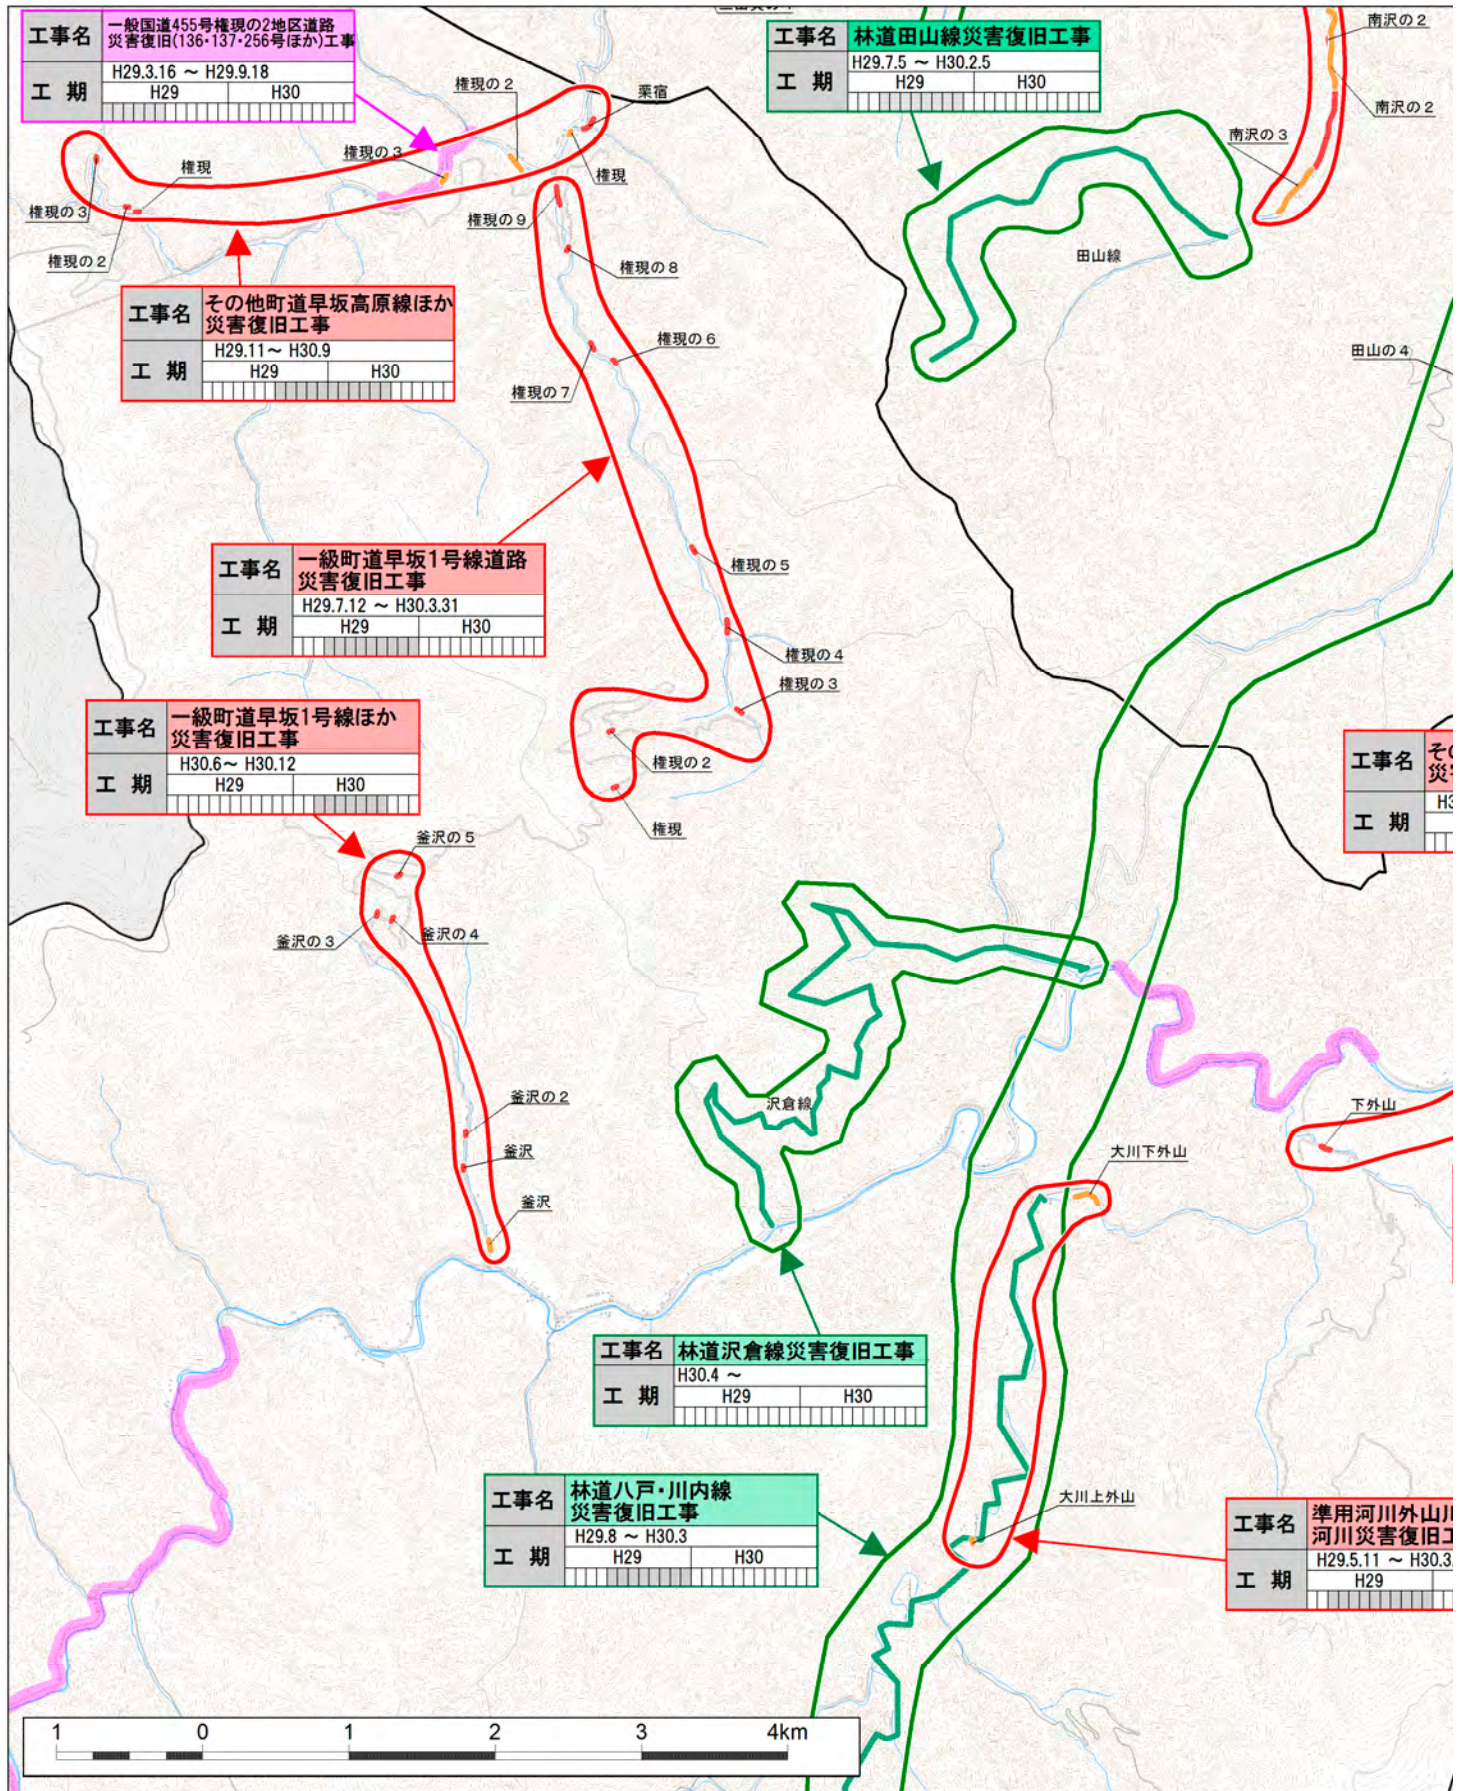

岩泉町災害復旧ロードマップ（大川地区）