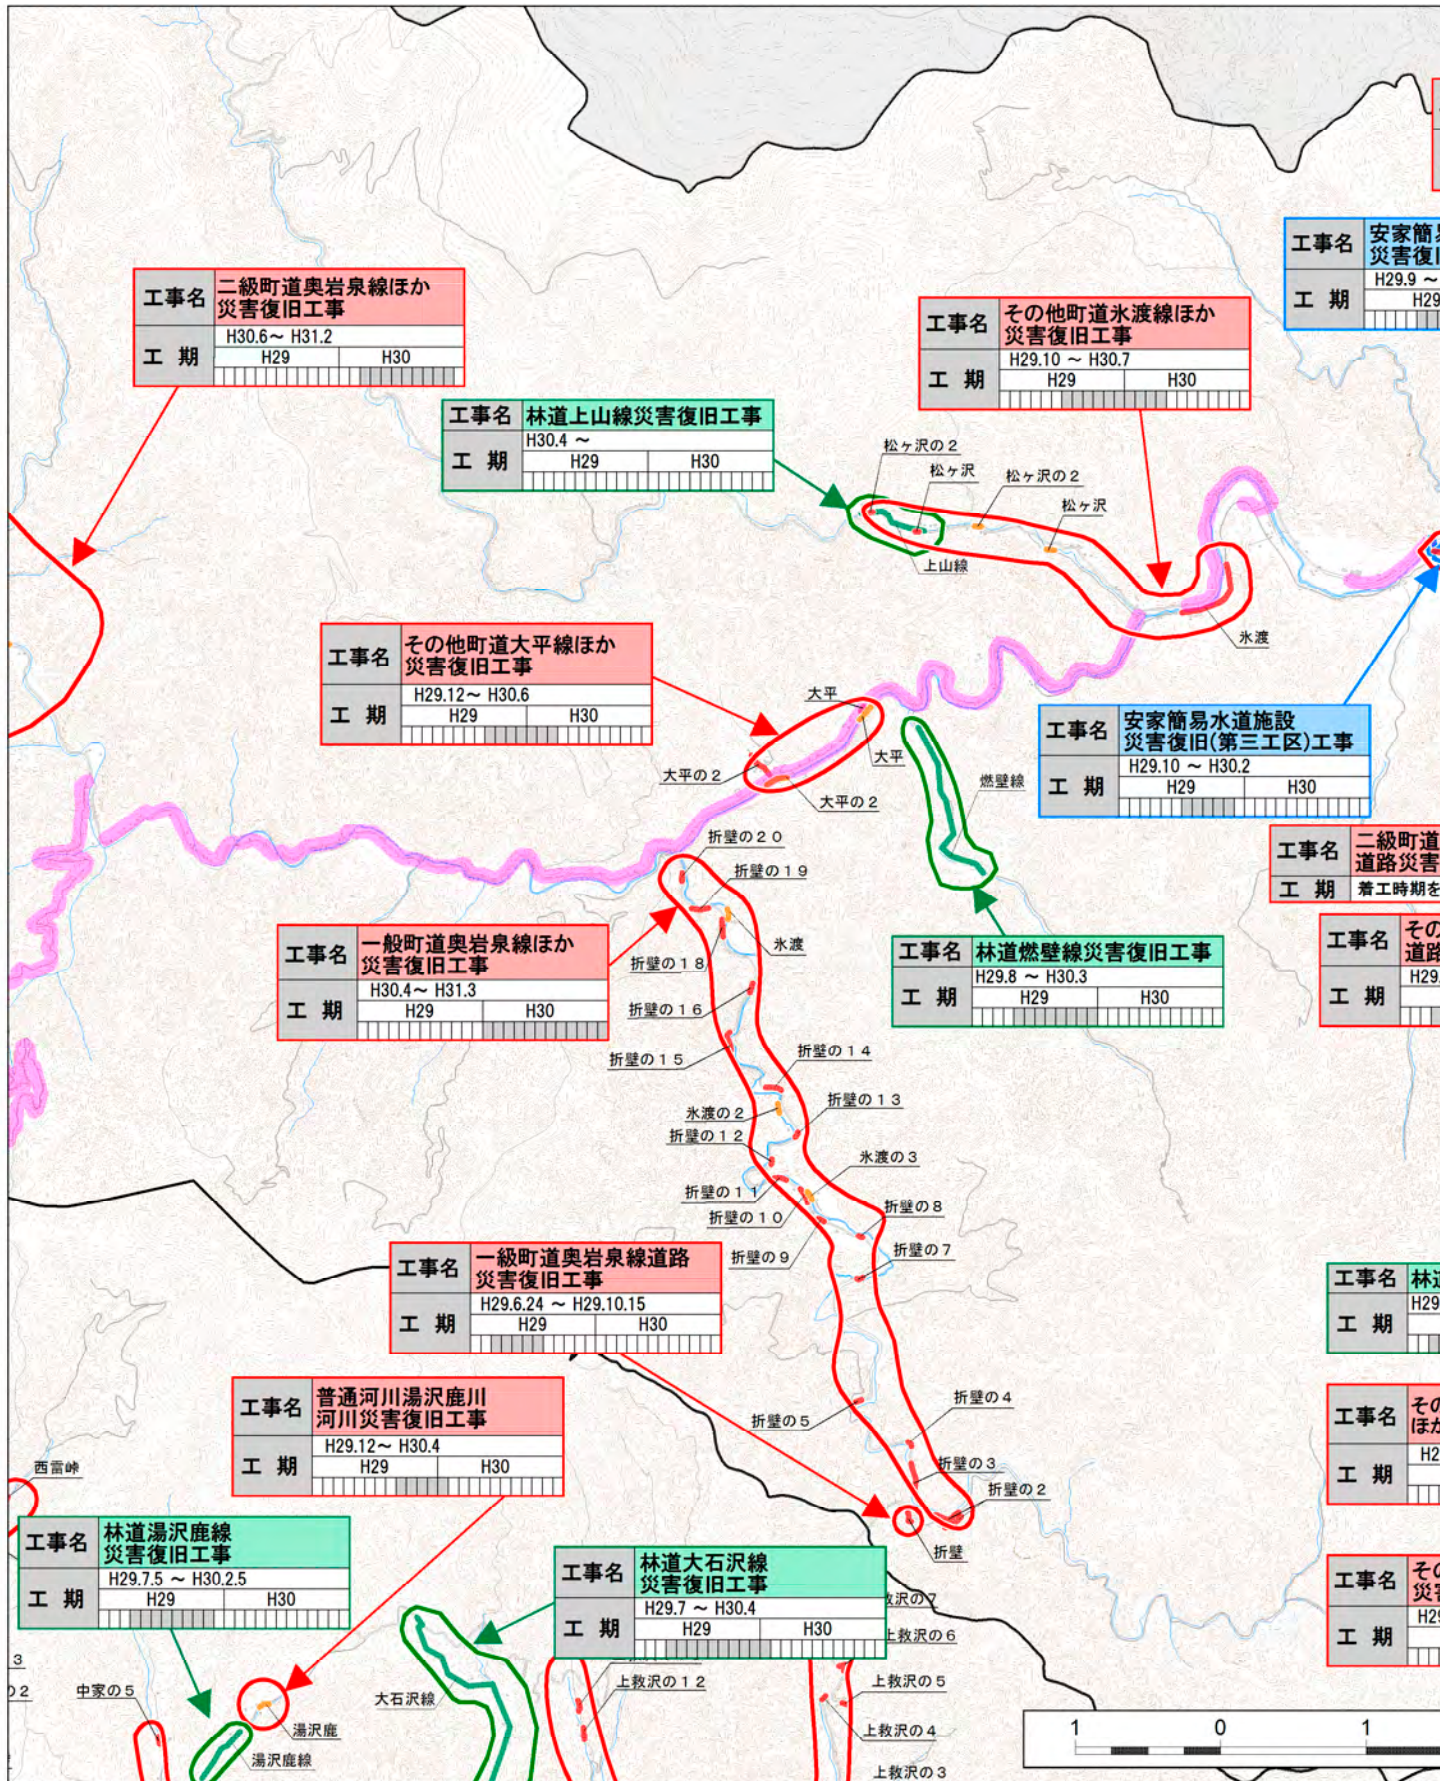

# 岩泉町災害復旧ロードマップ（安家地区）

**工事名** 二級町道半城子線ほか  
災害復旧工事  
**工期** H29.7.12 ~ H30.1.19  
H29 H30

**易水道施設  
日(第一工区)工事**  
H30.1  
H30

**工事名** 安家中学校屋外運動場  
**工期** H28.2 ~ H28.3  
H29 H30

**工事名** 二級町道年々線ほか  
災害復旧工事  
**工期** H29.8 ~ H30.1  
H29 H30