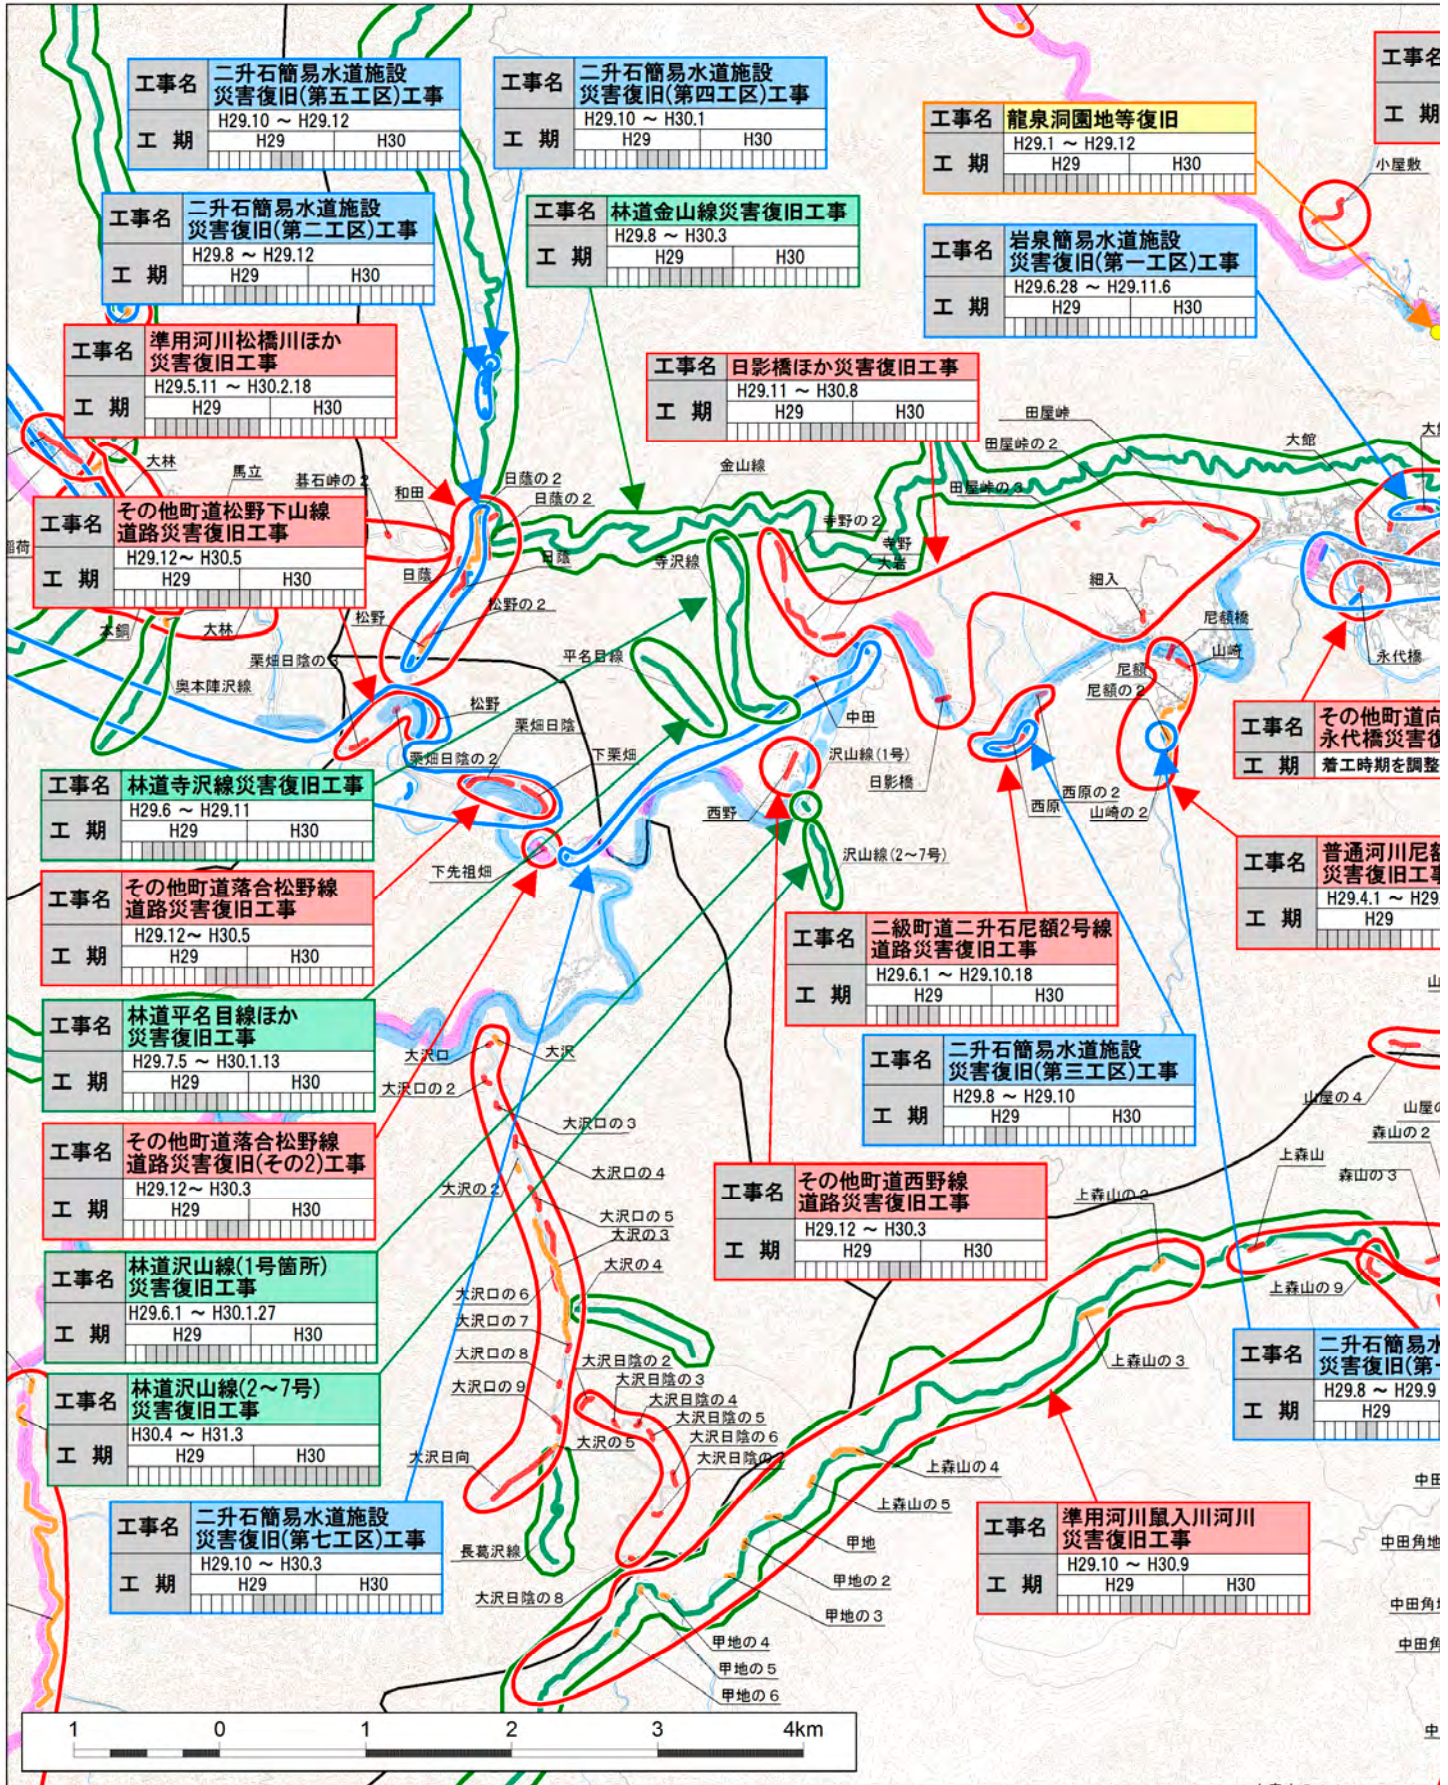

岩泉町災害復旧ロードマップ（岩泉地区）