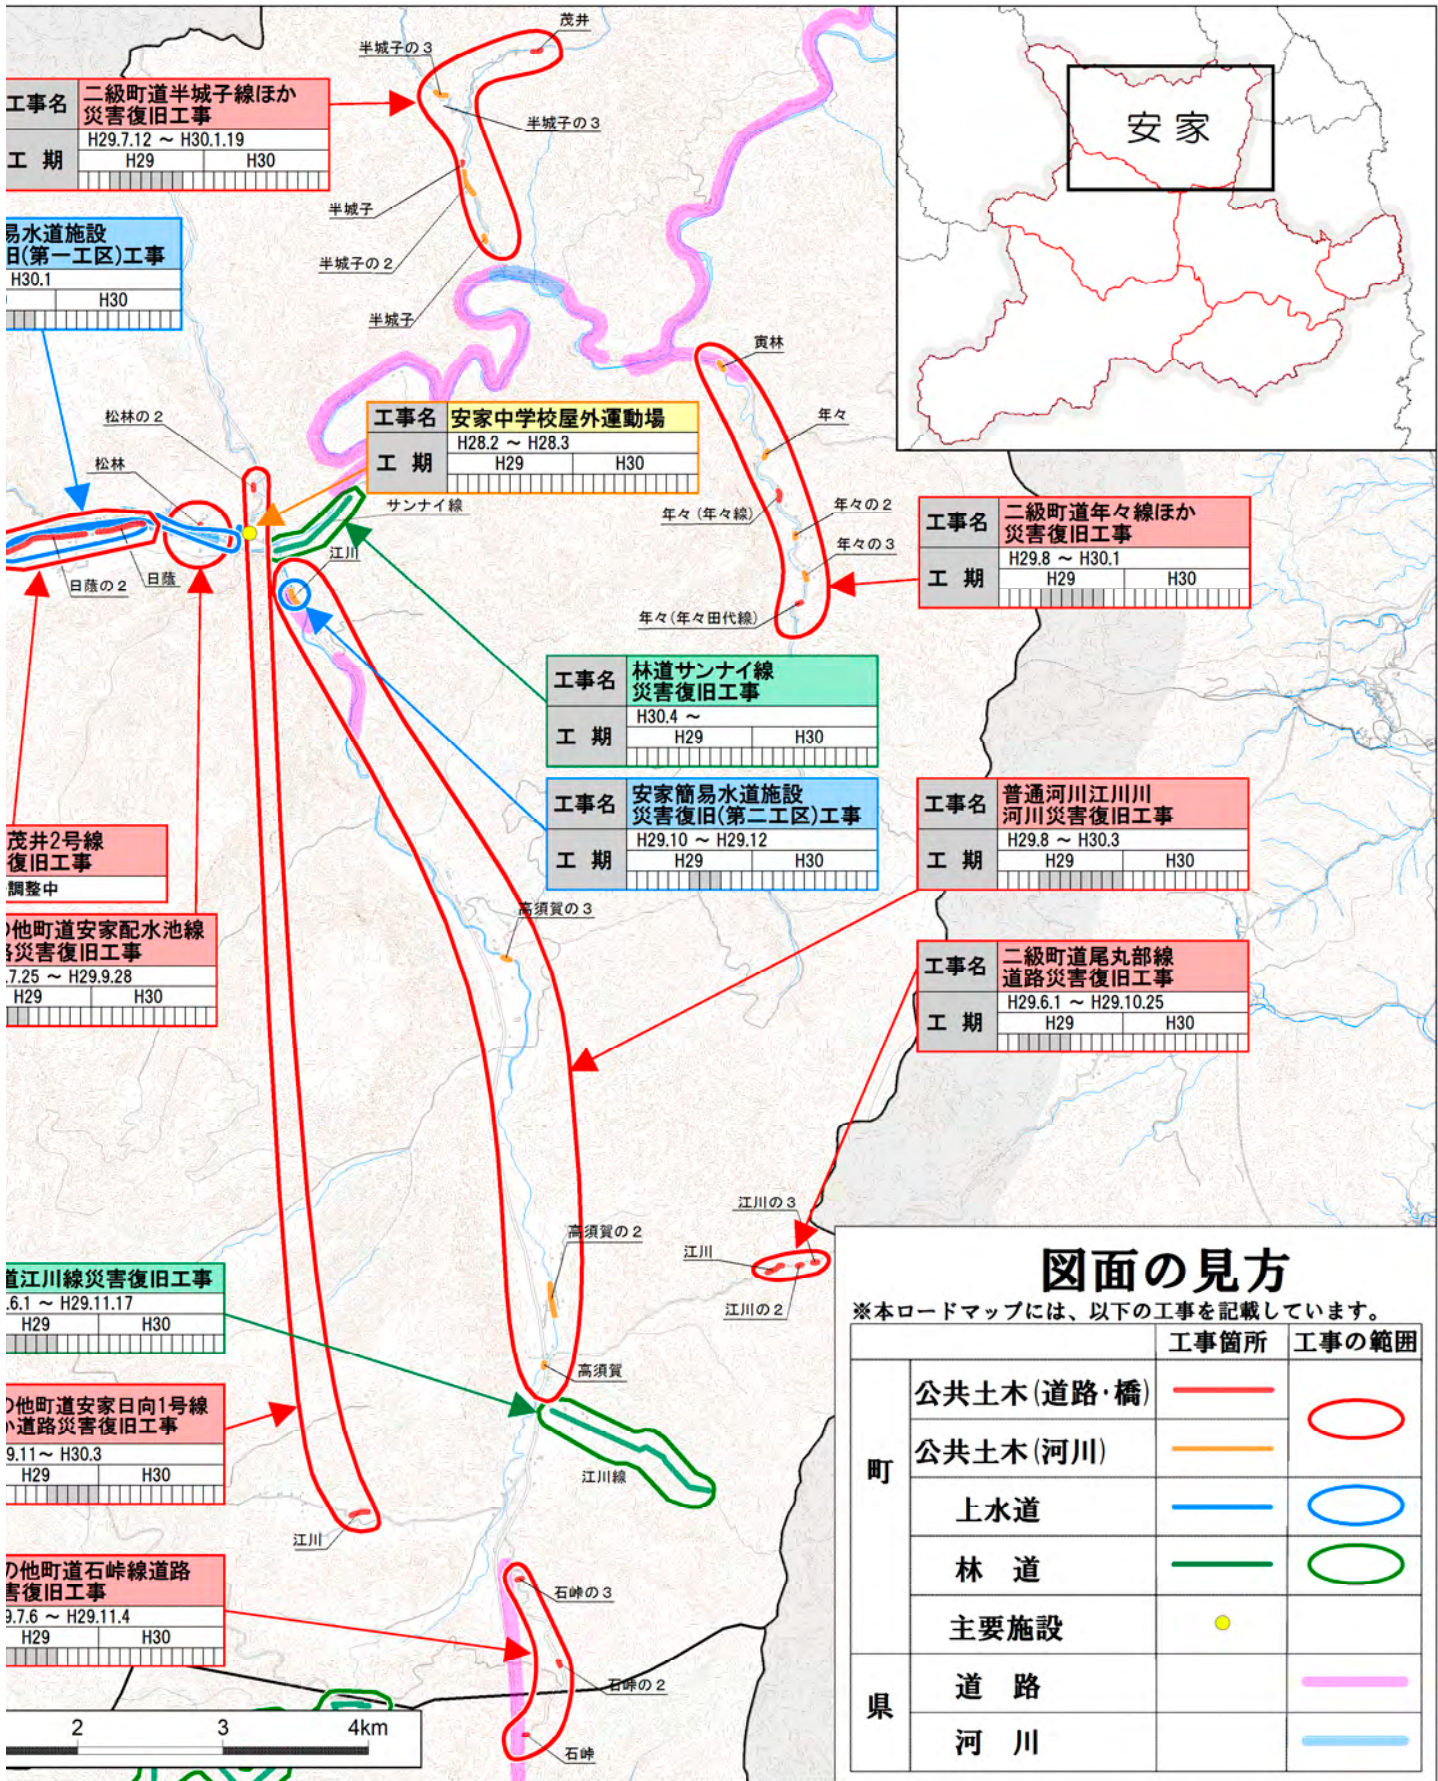

工事名 二級町道半城子線ほか
災害復旧工事
工期 H29.7.12 ~ H30.1.19
H29 H30

**易水道施設
日(第一工区)工事**
H30.1
H30

工事名 安家中学校屋外運動場
工期 H28.2 ~ H28.3
H29 H30

工事名 二級町道年々線ほか
災害復旧工事
工期 H29.8 ~ H30.1
H29 H30

工事名 林道サンナイ線
災害復旧工事
工期 H30.4 ~
H29 H30

工事名 安家簡易水道施設
災害復旧(第二工区)工事
工期 H29.10 ~ H29.12
H29 H30

工事名 普通河川江川川
河川災害復旧工事
工期 H29.8 ~ H30.3
H29 H30

**茂井2号線
復旧工事**
調整中

**他町道安家配水池線
災害復旧工事**
7.25 ~ H29.9.28
H29 H30

工事名 二級町道尾丸部線
道路災害復旧工事
工期 H29.6.1 ~ H29.10.25
H29 H30

道江川線災害復旧工事
6.1 ~ H29.11.17
H29 H30

**他町道安家日向1号線
道路災害復旧工事**
9.11 ~ H30.3
H29 H30

**他町道石峠線道路
災害復旧工事**
9.7.6 ~ H29.11.4
H29 H30

図面の見方

※本ロードマップには、以下の工事を記載しています。

	工事箇所	工事の範囲
町	公共土木(道路・橋)	— (赤線) ○ (赤線)
	公共土木(河川)	— (青線) ○ (青線)
	上水道	— (青線) ○ (青線)
	林道	— (緑線) ○ (緑線)
	主要施設	● (黄点)
県	道路	— (ピンク線)
	河川	— (水色線)

※平成 29 年 8 月 10 日時点の計画であり、今後変更となる場合があります。