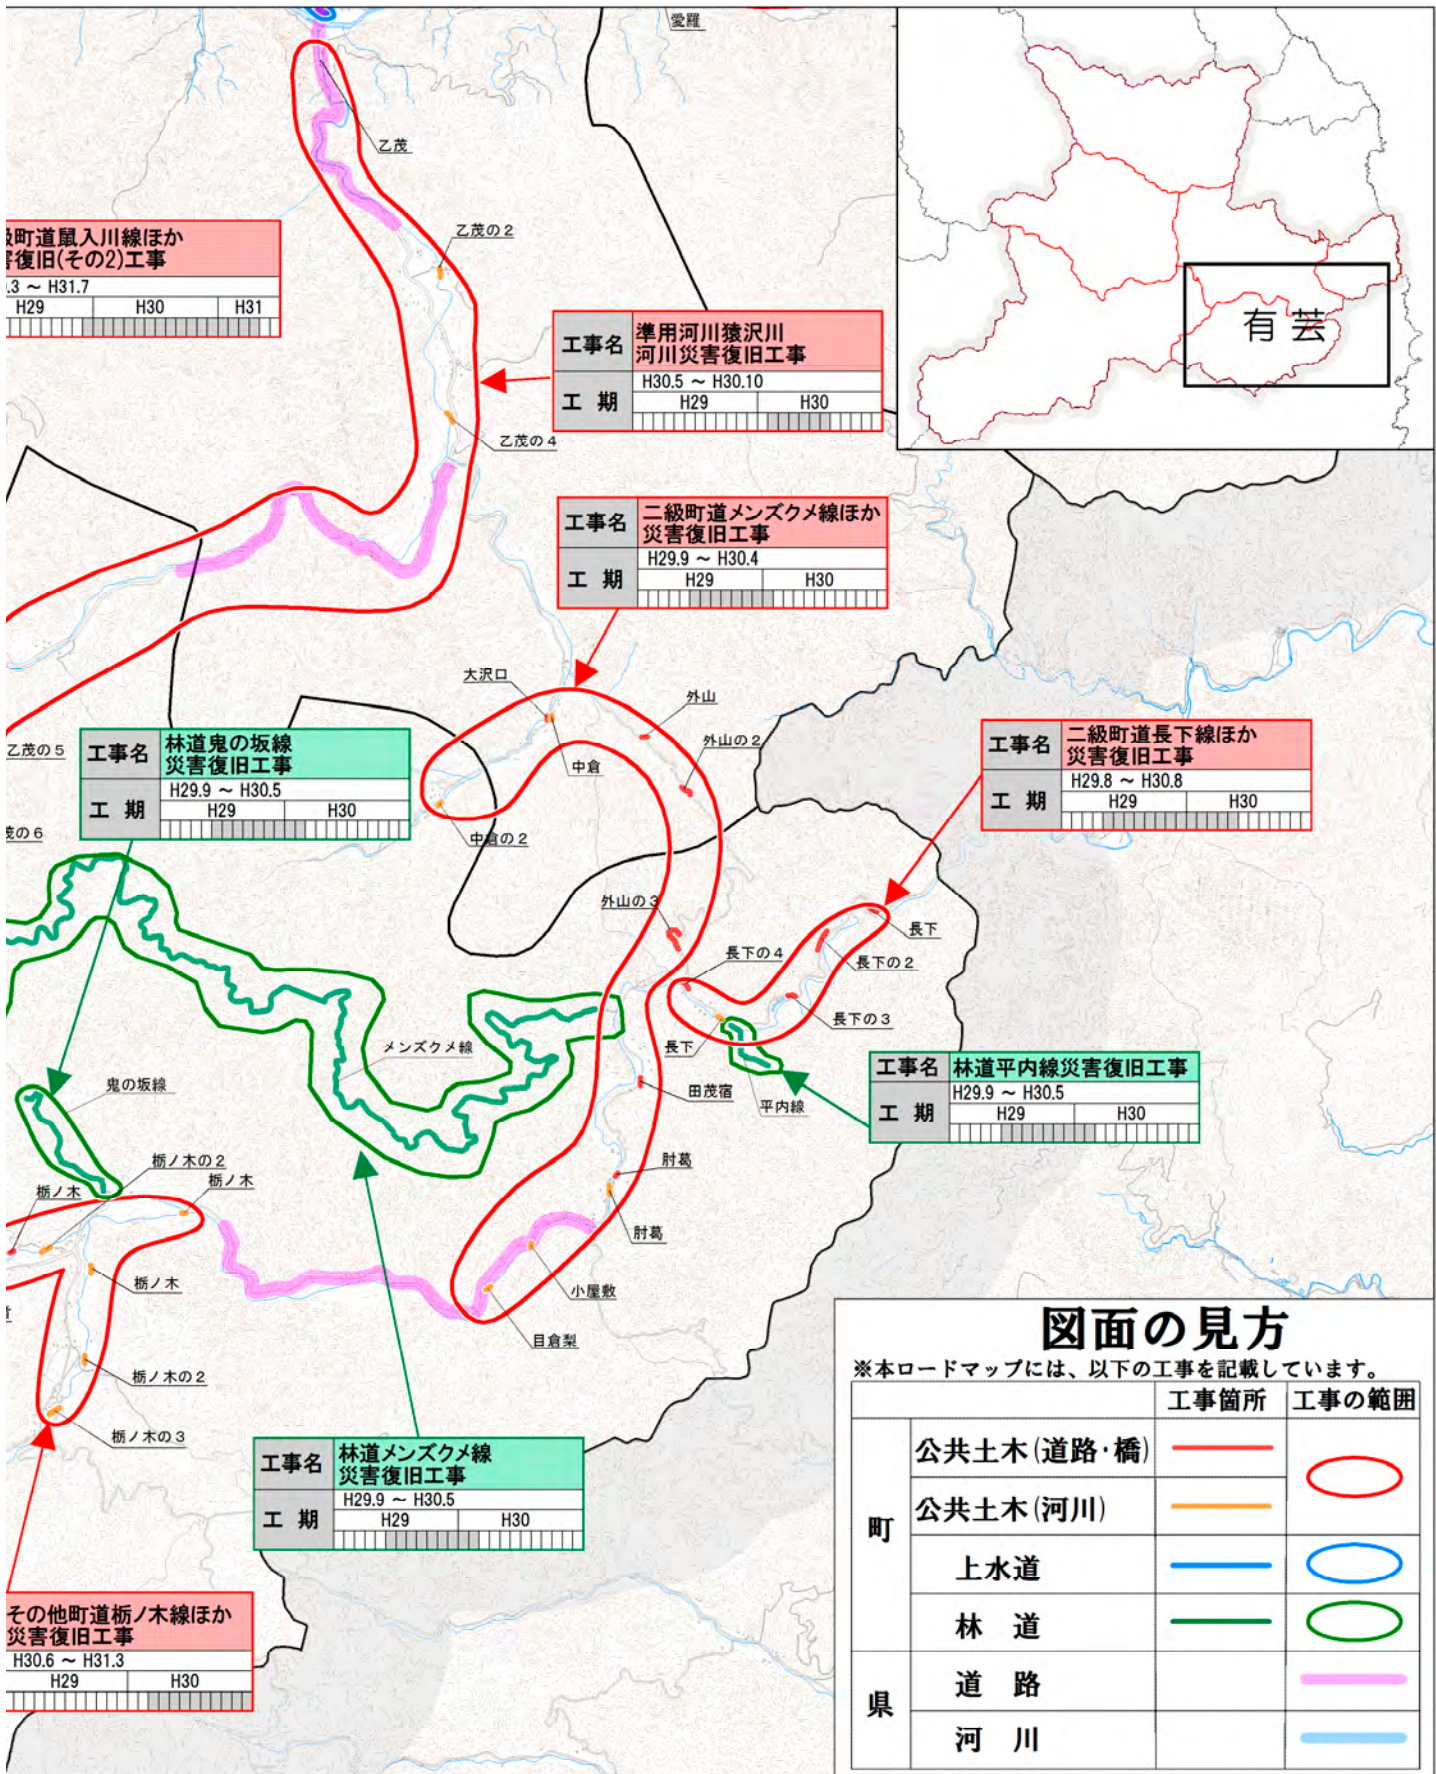

※平成 29 年 8 月 10 日時点の計画であり、今後変更となる場合があります。