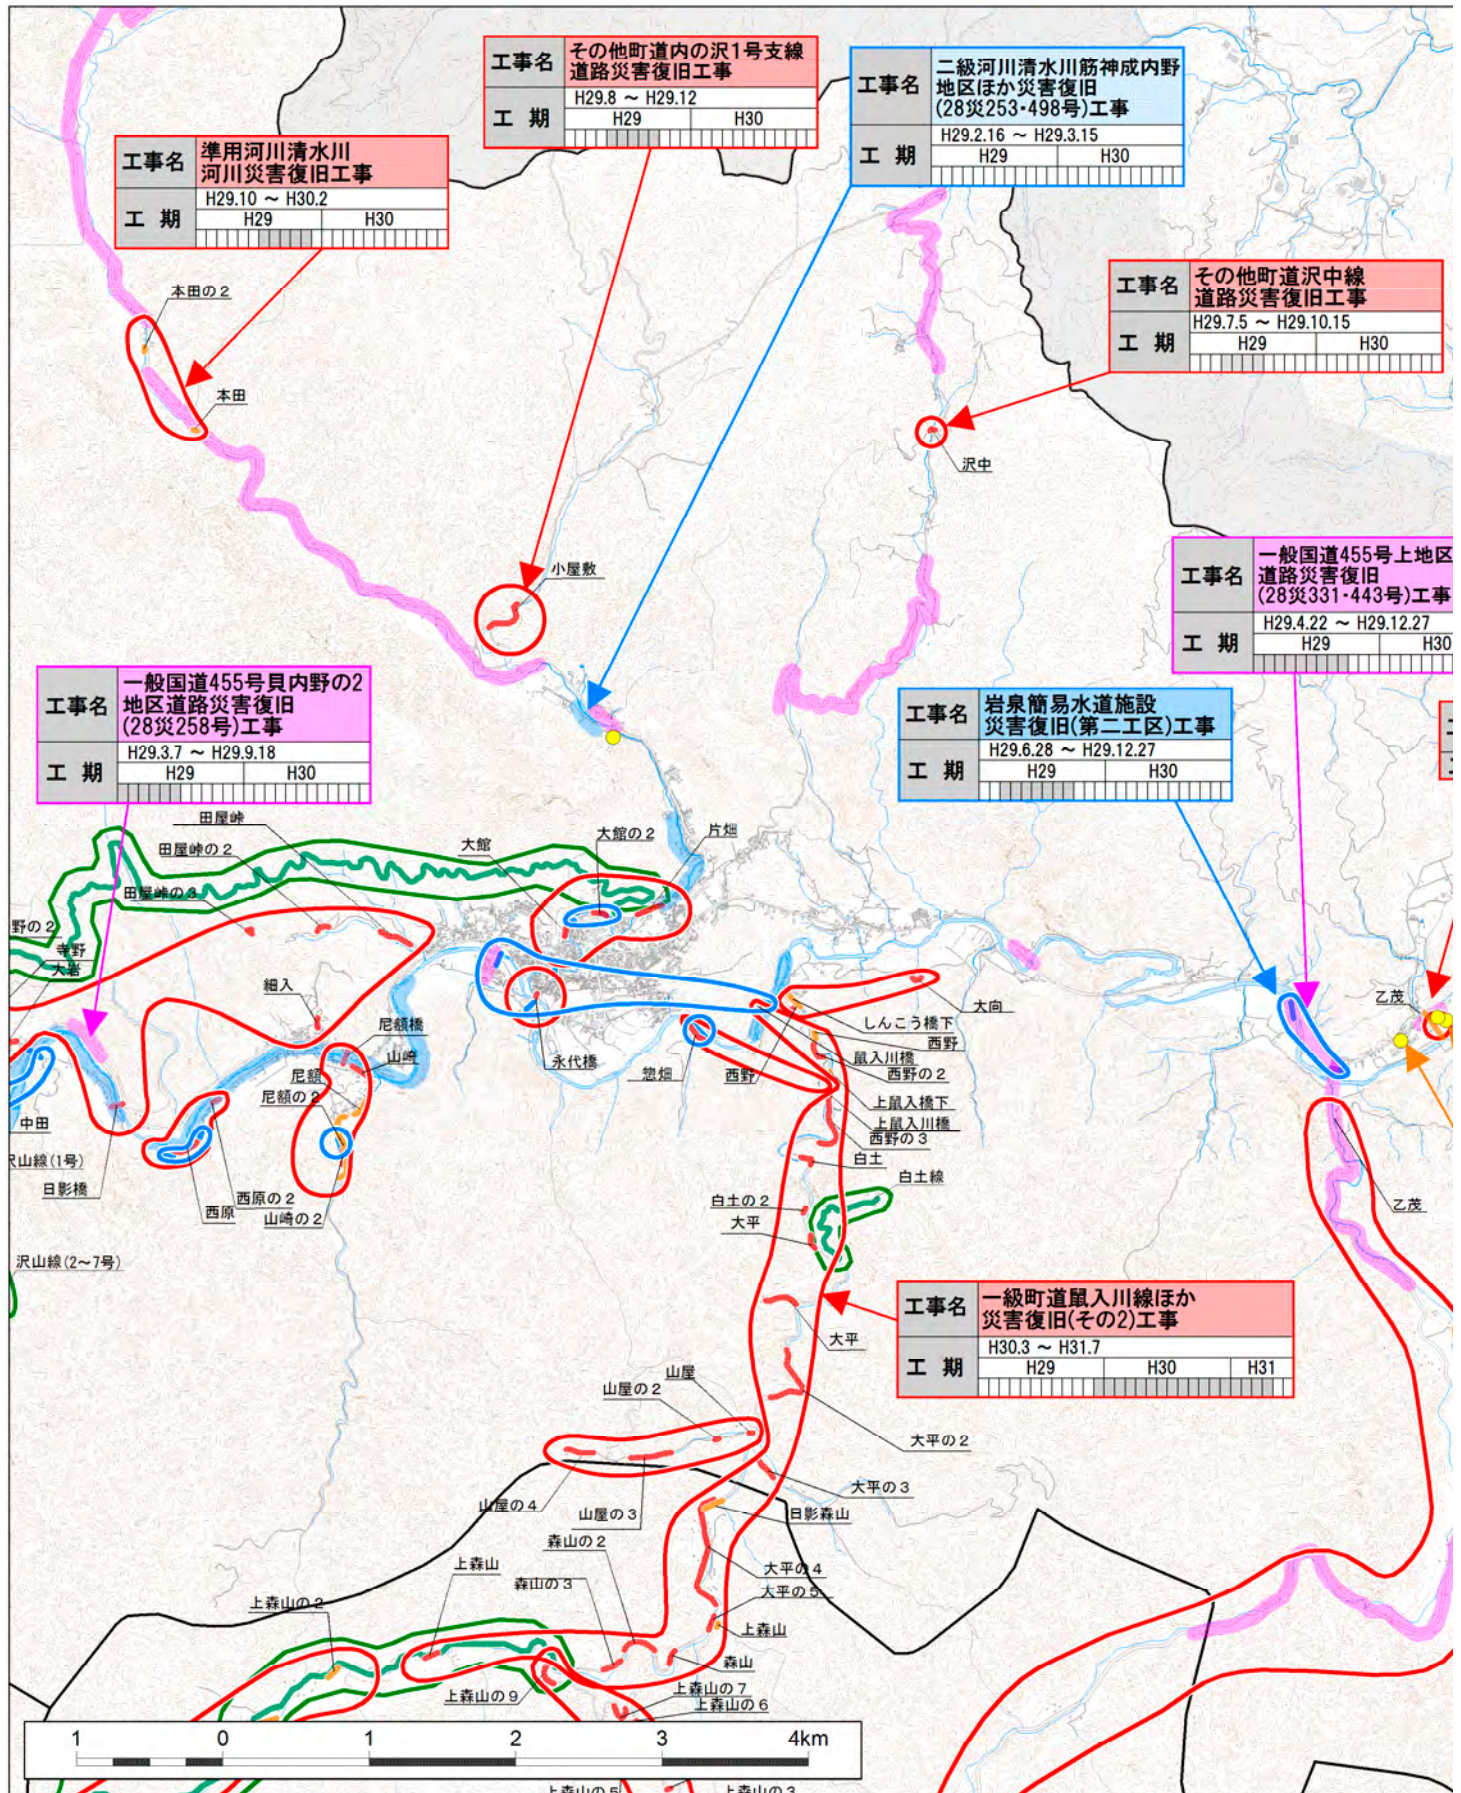

岩泉町災害復旧ロードマップ（小本地区）