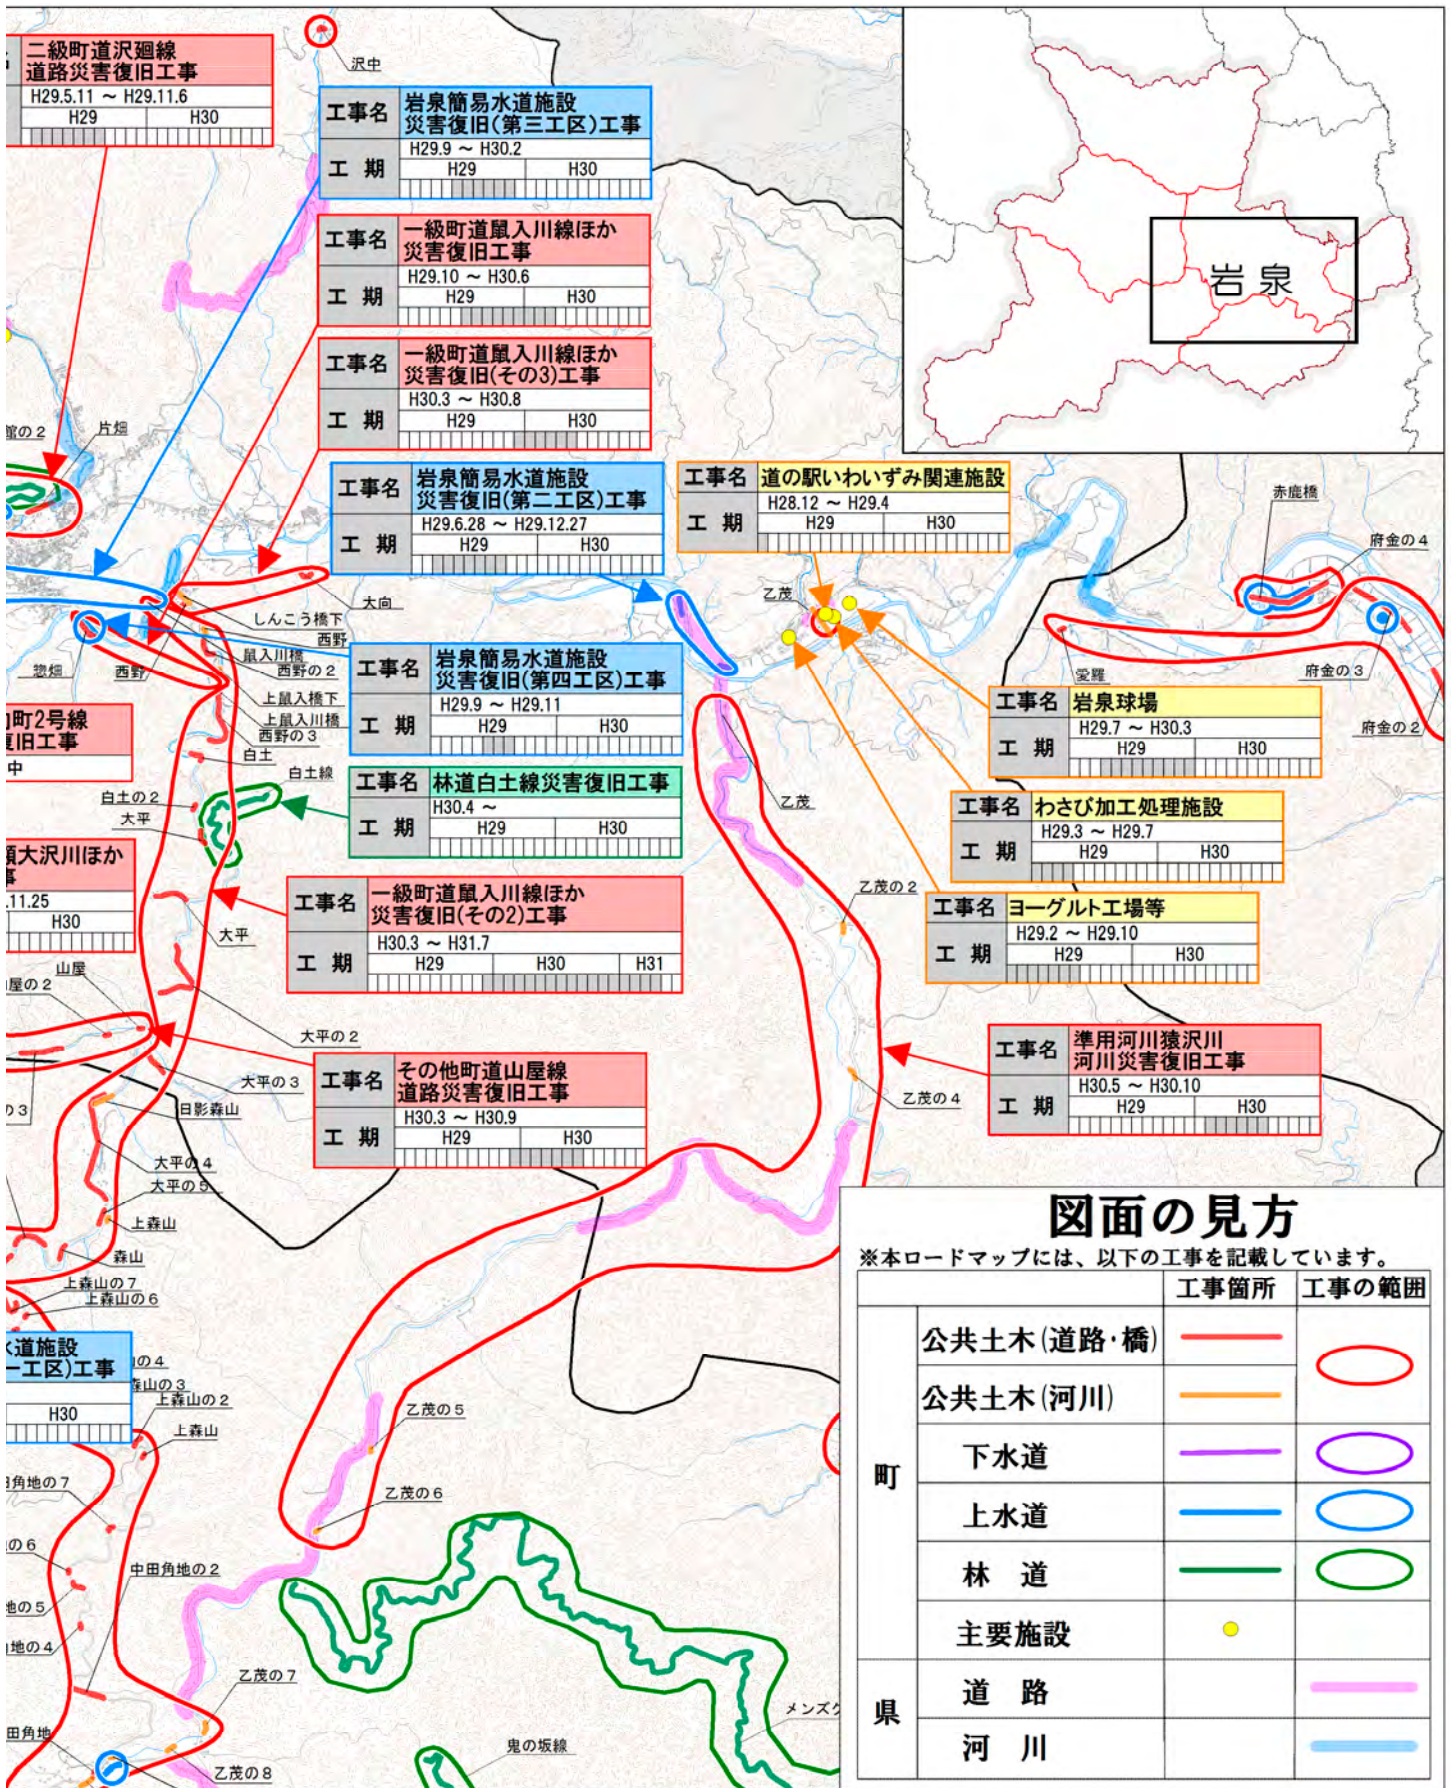

※平成 29 年 8 月 10 日時点の計画であり、今後変更となる場合があります。