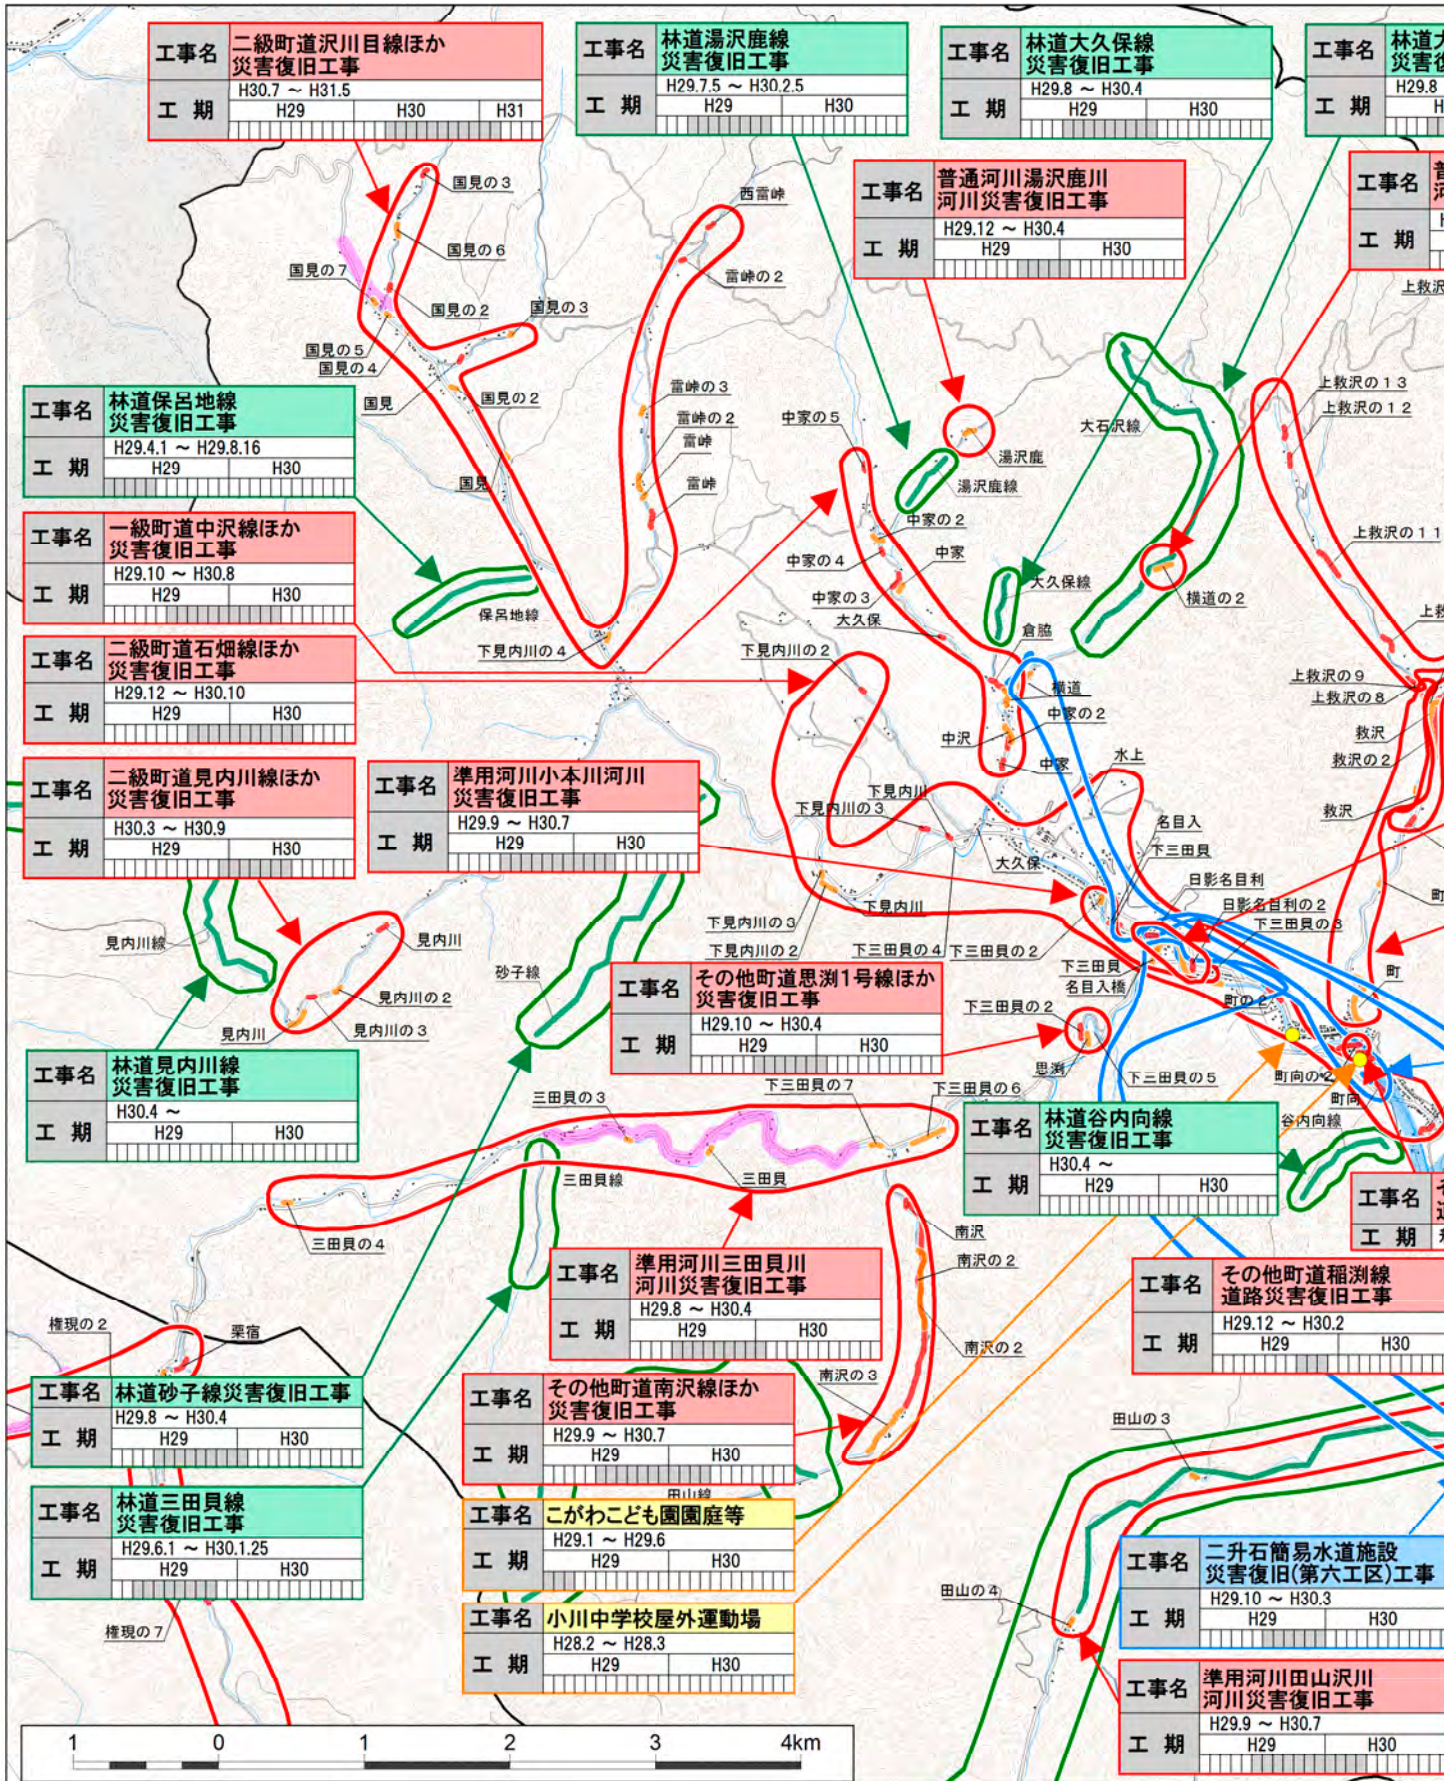

岩泉町災害復旧ロードマップ（小川地区）