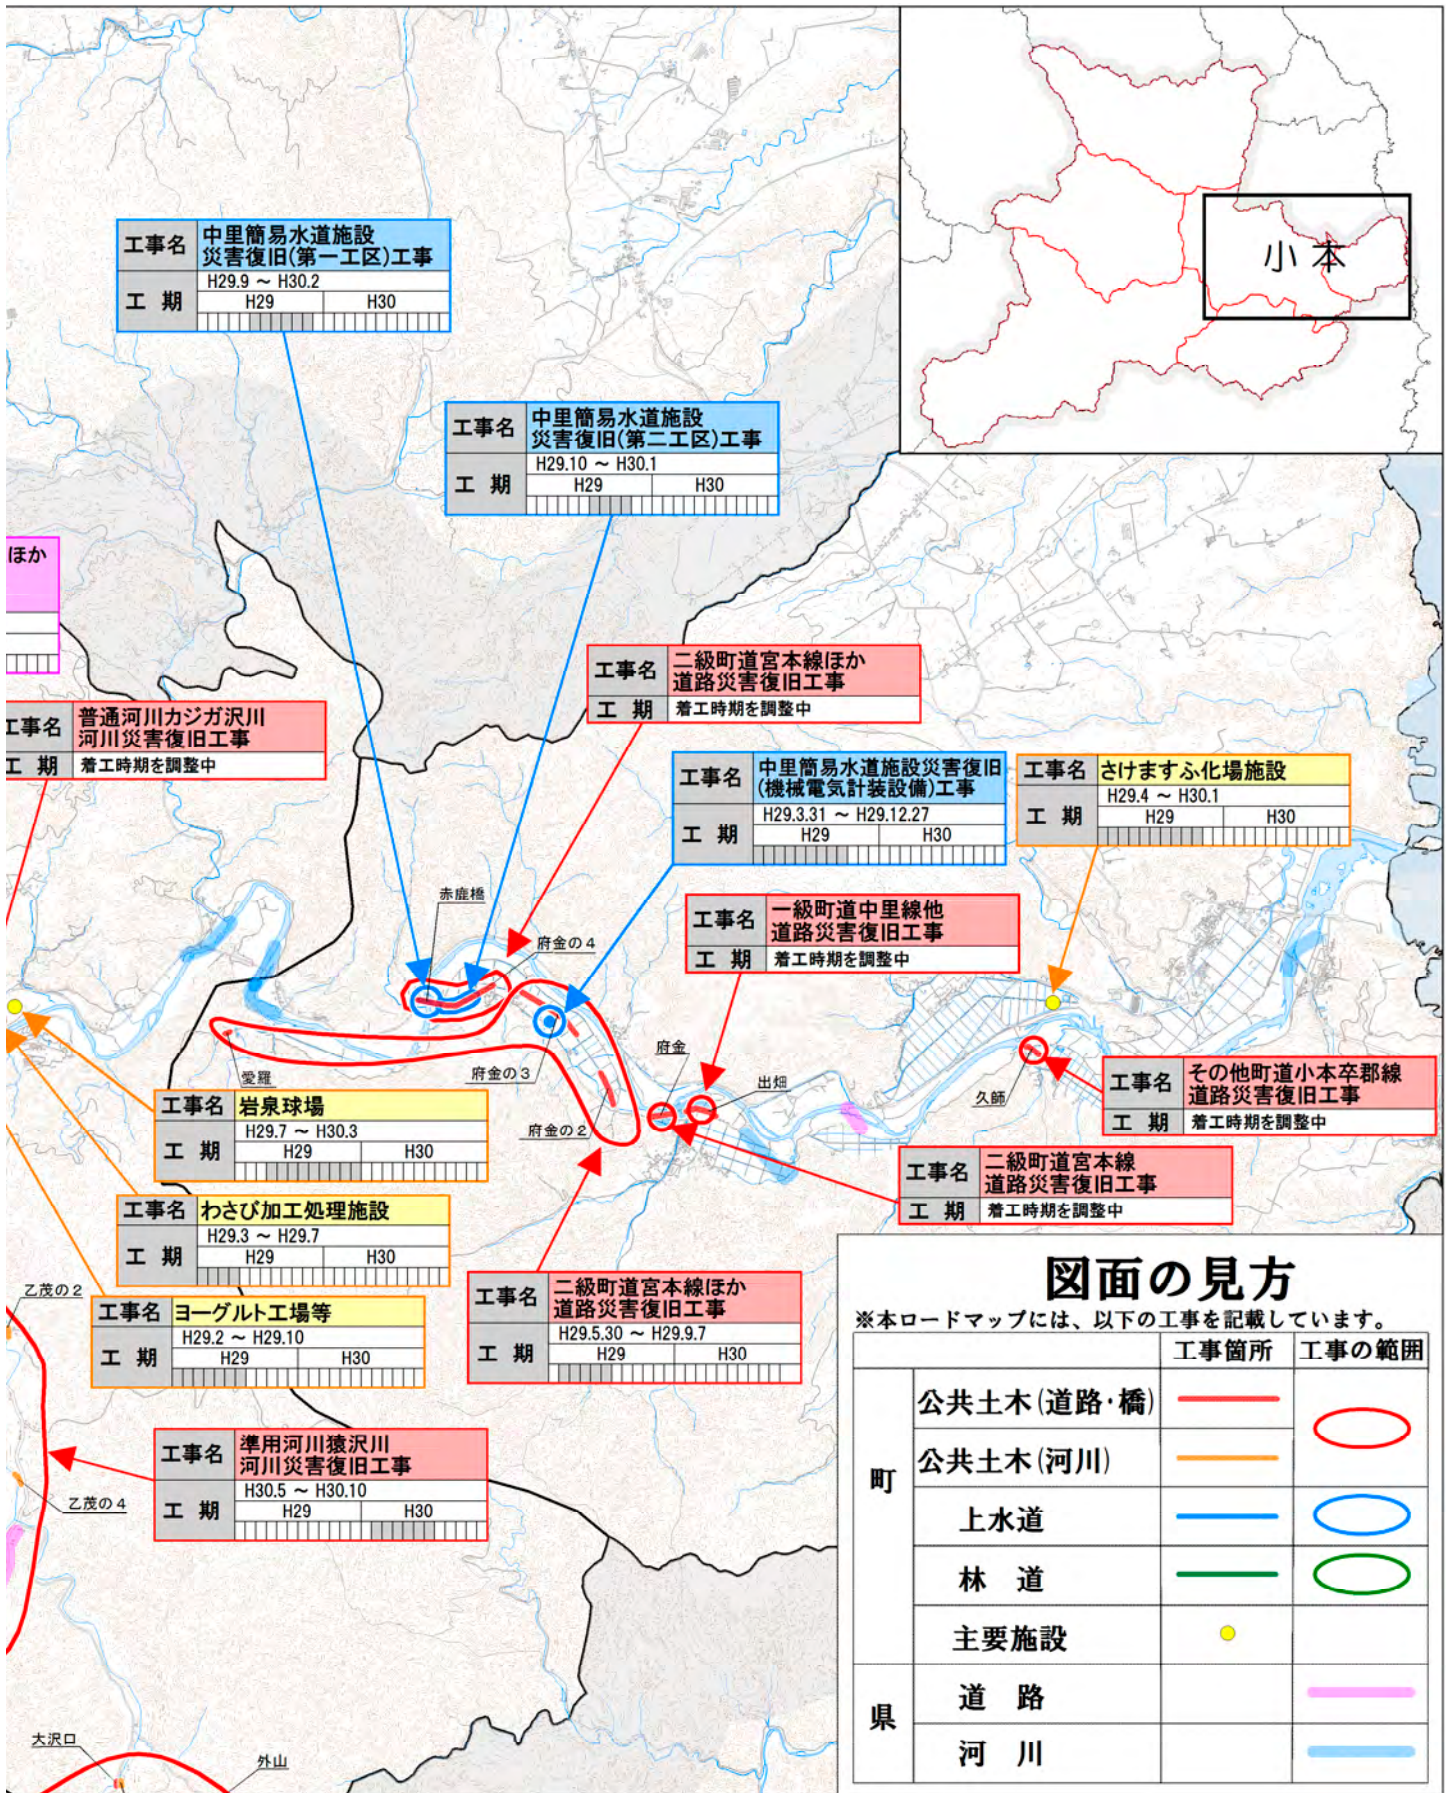

工事名 中里簡易水道施設
災害復旧(第一工区)工事
工期 H29.9 ~ H30.2

工事名 中里簡易水道施設
災害復旧(第二工区)工事
工期 H29.10 ~ H30.1

工事名 二級町道宮本線ほか
道路災害復旧工事
工期 着工時期を調整中

工事名 中里簡易水道施設災害復旧
(機械電気計装設備)工事
工期 H29.3.31 ~ H29.12.27

工事名 さけますふ化場施設
工期 H29.4 ~ H30.1

工事名 普通河川カジガ沢川
河川災害復旧工事
工期 着工時期を調整中

工事名 一級町道中里線他
道路災害復旧工事
工期 着工時期を調整中

工事名 その他町道小本卒郡線
道路災害復旧工事
工期 着工時期を調整中

工事名 岩泉球場
工期 H29.7 ~ H30.3

工事名 二級町道宮本線
道路災害復旧工事
工期 着工時期を調整中

工事名 わさび加工処理施設
工期 H29.3 ~ H29.7

工事名 二級町道宮本線ほか
道路災害復旧工事
工期 H29.5.30 ~ H29.9.7

工事名 ヨーグルト工場等
工期 H29.2 ~ H29.10

工事名 準用河川猿沢川
河川災害復旧工事
工期 H30.5 ~ H30.10

図面の見方

※本ロードマップには、以下の工事を記載しています。

		工事箇所	工事の範囲
町	公共土木(道路・橋)	—	○
	公共土木(河川)	—	○
	上水道	—	○
	林道	—	○
	主要施設	●	
県	道路		—
	河川		—

※平成 29 年 8 月 10 日時点の計画であり、今後変更となる場合があります。