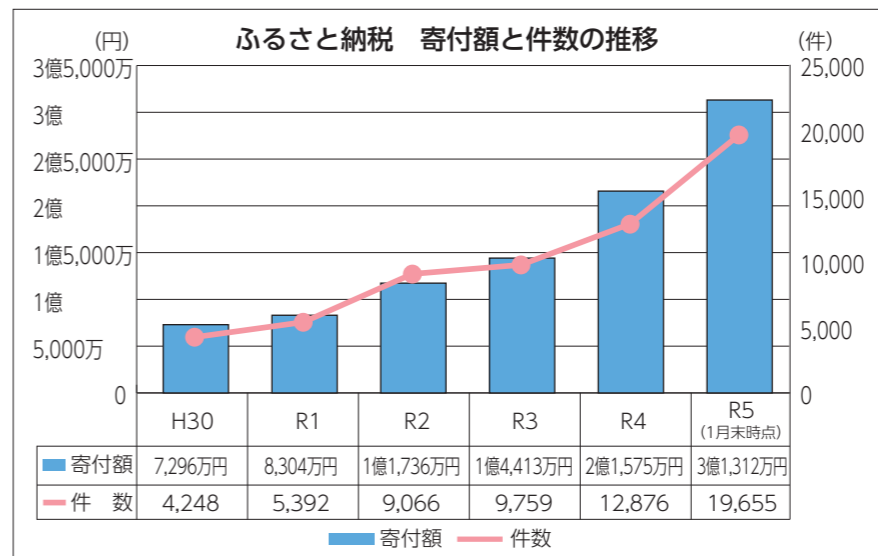

(写真右) 小川炭鉱ホルモン
(中) 岩泉ヨーグルト
(左) 松茸

多額の寄付、多様な返礼品

岩泉町でも全国各地から多くの寄付をいただき、多様な町の特産品を返礼品として送っています。現在は、岩泉ヨーグルト、龍泉洞の化粧水、松茸や小川炭鉱ホルモンなど、約230品を取り扱っていて、随時追加を行っています。(品数は季節で変動あり)

寄付件数と寄付額は年々増加しています。(下図) 令和5年と平成30年を比較すると4倍以上の寄付があり、岩泉町を応援してくれる人が増えていることが分かります。令和5年に初めて突破した3億円という額は、町の予算(令和4年度決算額)に対して約3%で、町の財政運営の一部を担う重要な収入源となっています。