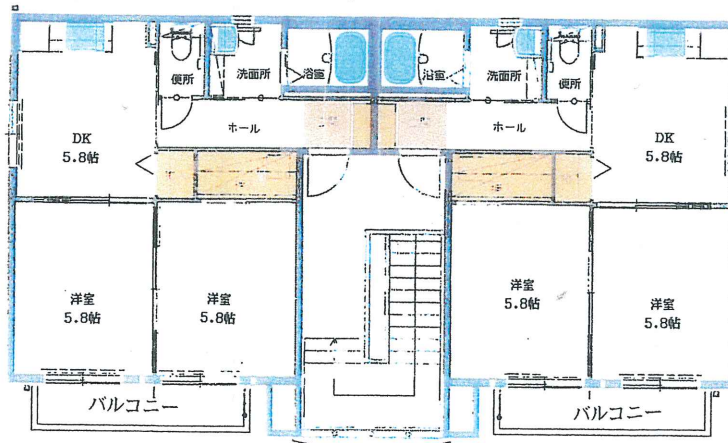

La Gelsomina (ラ・ジェルソミーナ)

入居者募集

*外観はイメージです。

物件種目	アパート			
施工	セキスイハウスシャームゾン			
賃貸条件等	間取り	2DK		
	家賃	56,000円		
	共益費	2,000円		
	駐車料	2台 家賃込み		
	契約条件	敷金 2ヶ月、礼金1ヶ月		
物件所在地	岩泉町岩泉字中家25-1			
建物	建物構造	軽量鉄骨2階建		
	専有面積	43.01㎡(13.01坪)		
設備	トイレ	水洗、シャワートイレ	エアコン	2台
	給湯	ガス給湯器	浴室乾燥暖房	有
	シャワー	有	TVアンテナ	有(BS共)
	洗面台	有、シャワー付	カーテンレール	有
	下駄箱	有	バルコニー	有(1.2F共)
	ドアホン	TVドアホン	デジタルロックキー	有
	物置	有	居室照明	無
	ガス	プロパンガス	カーテン	無
その他	入居条件/損害保険加入			

物件案内図

問い合わせ先

高橋

電話0194(22)2237

設備概要

*付属品はイメージです

●キッチン

●TVドアホン

●下駄箱

●エアコン 2台

●バスユニット

●デジタルキー

●洗髪洗面化粧台

●シャワートイレ