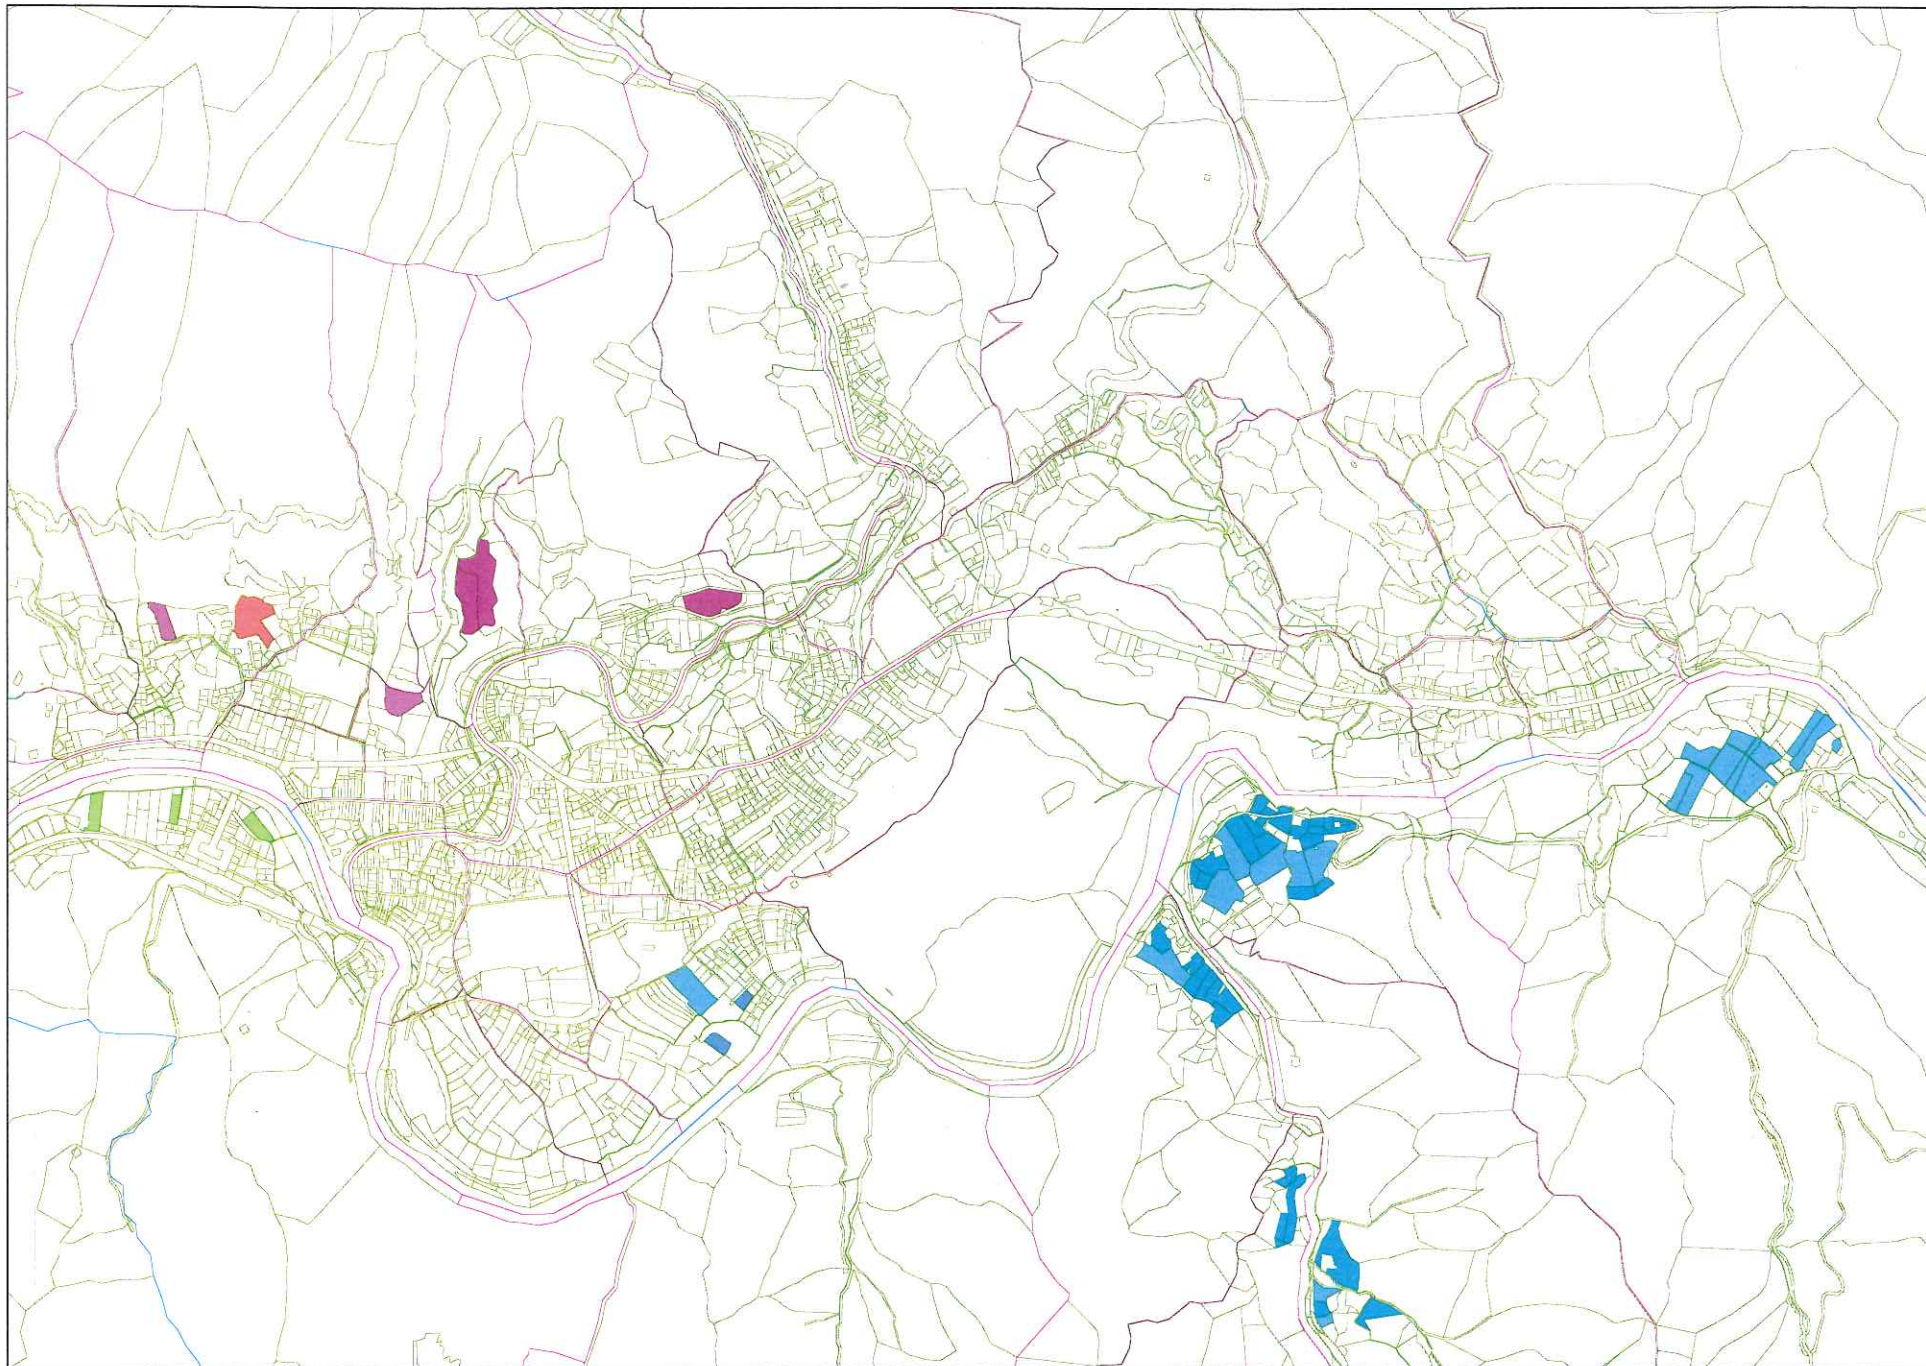

S=1:20000

目標地図 乙茂・猿沢

S=1:25000

目標地図

月出・森山・鼠入・甲地

S=1:15000

目標地図 沢中・夏節

S=1:16000

目標地図

下岩泉・鼠入川・沢廻・本田・三本松・上の山・向町・上下町

S=1:20000

目標地図

尼額・二升石・落合・浅内