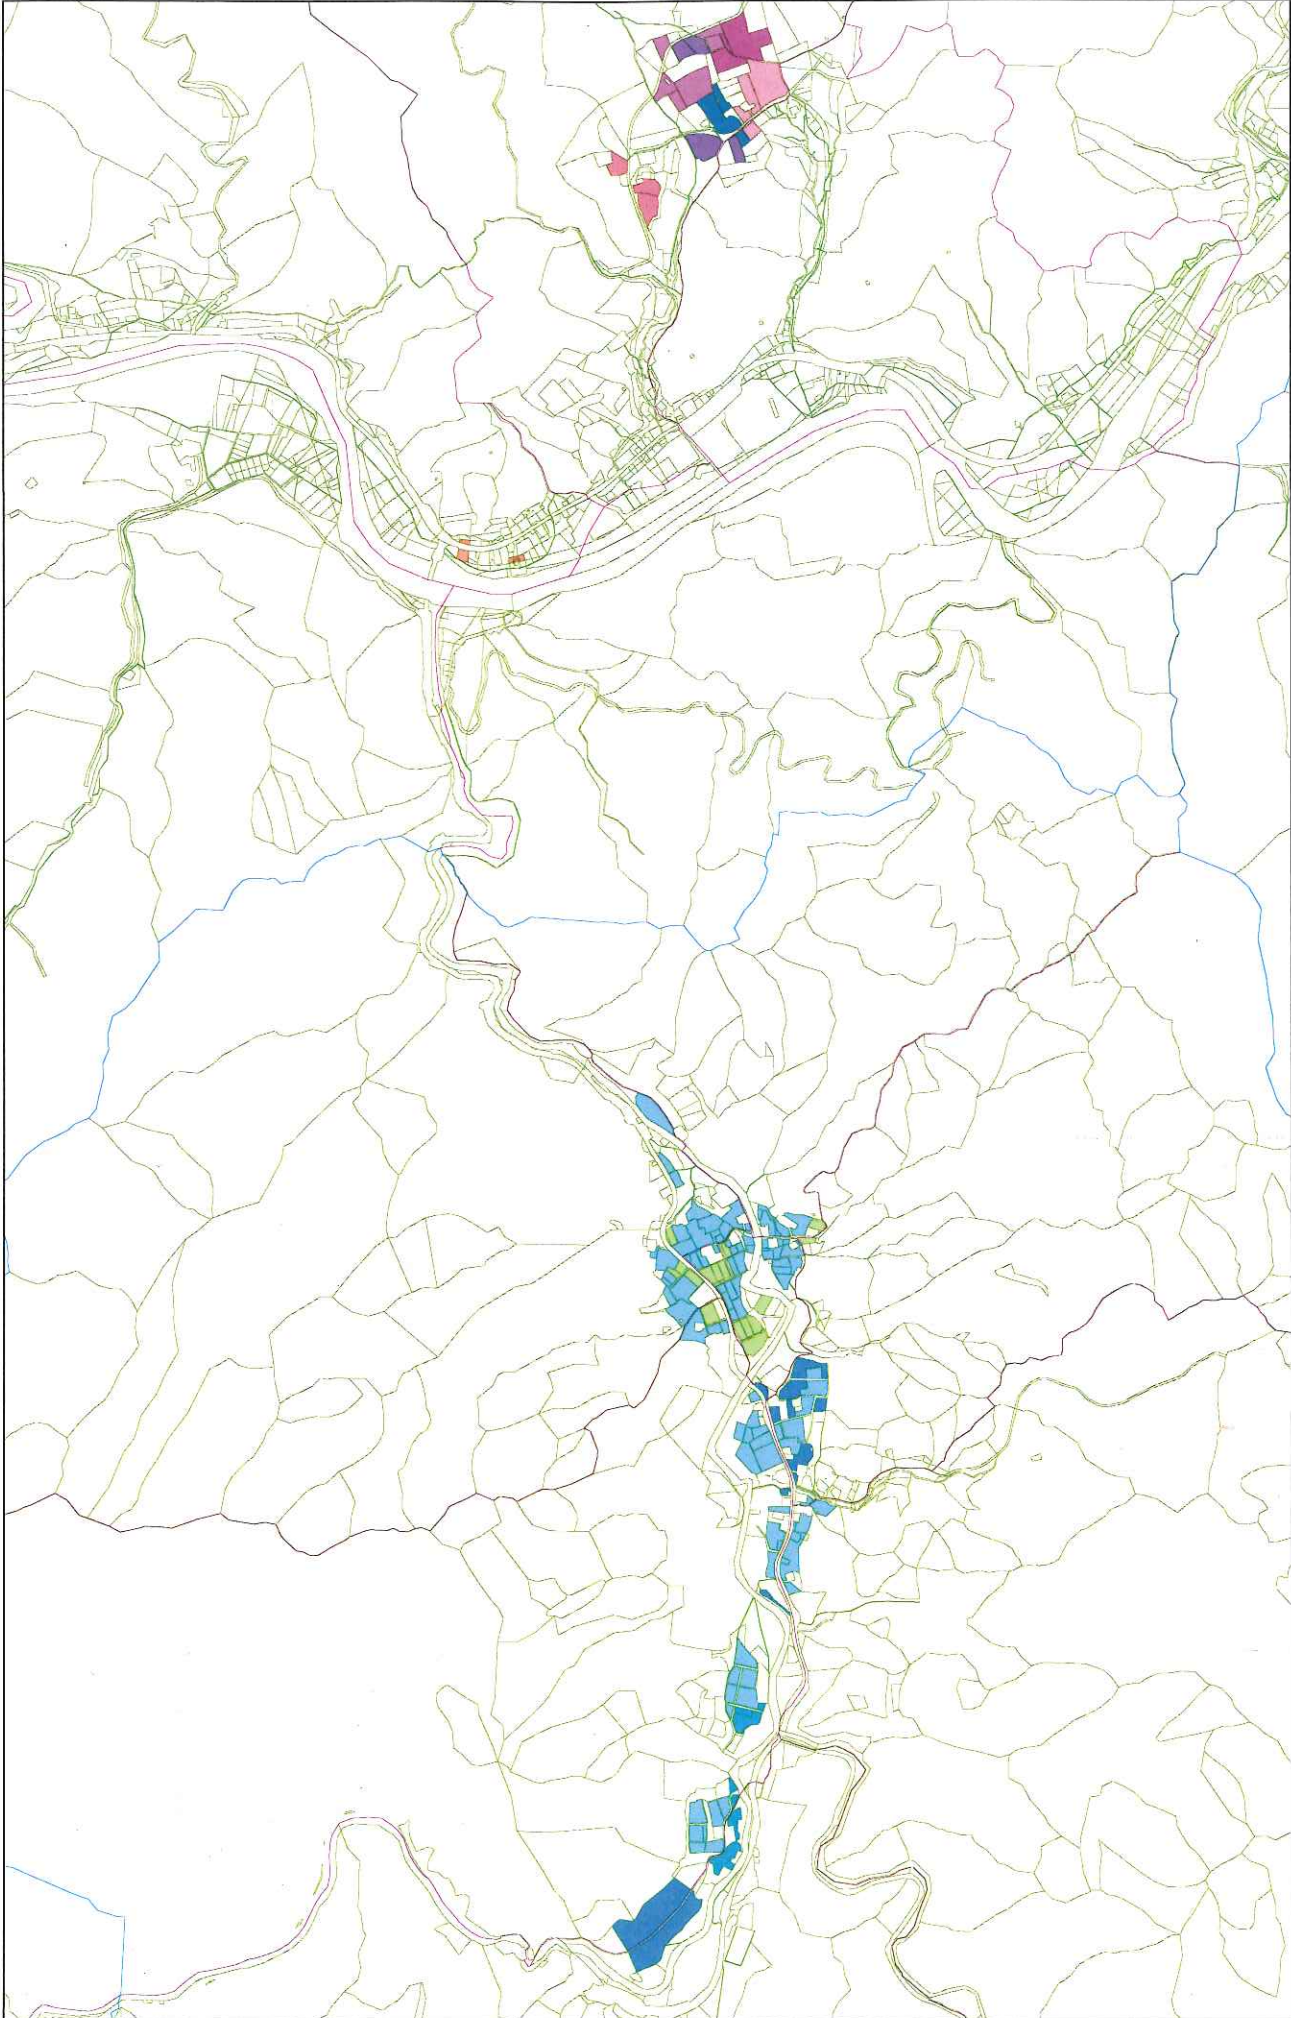

S=1:20000

目標地図 乙茂・猿沢

S=1:25000

目標地図

月出・森山・鼠入・甲地

S=1:15000

目標地図 沢中・夏節

S=1:16000

目標地図

下岩泉・鼠入川・沢廻・本田・三本松・上の山・向町・上下町

S=1:20000

目標地図

尼額・二升石・落合・浅内