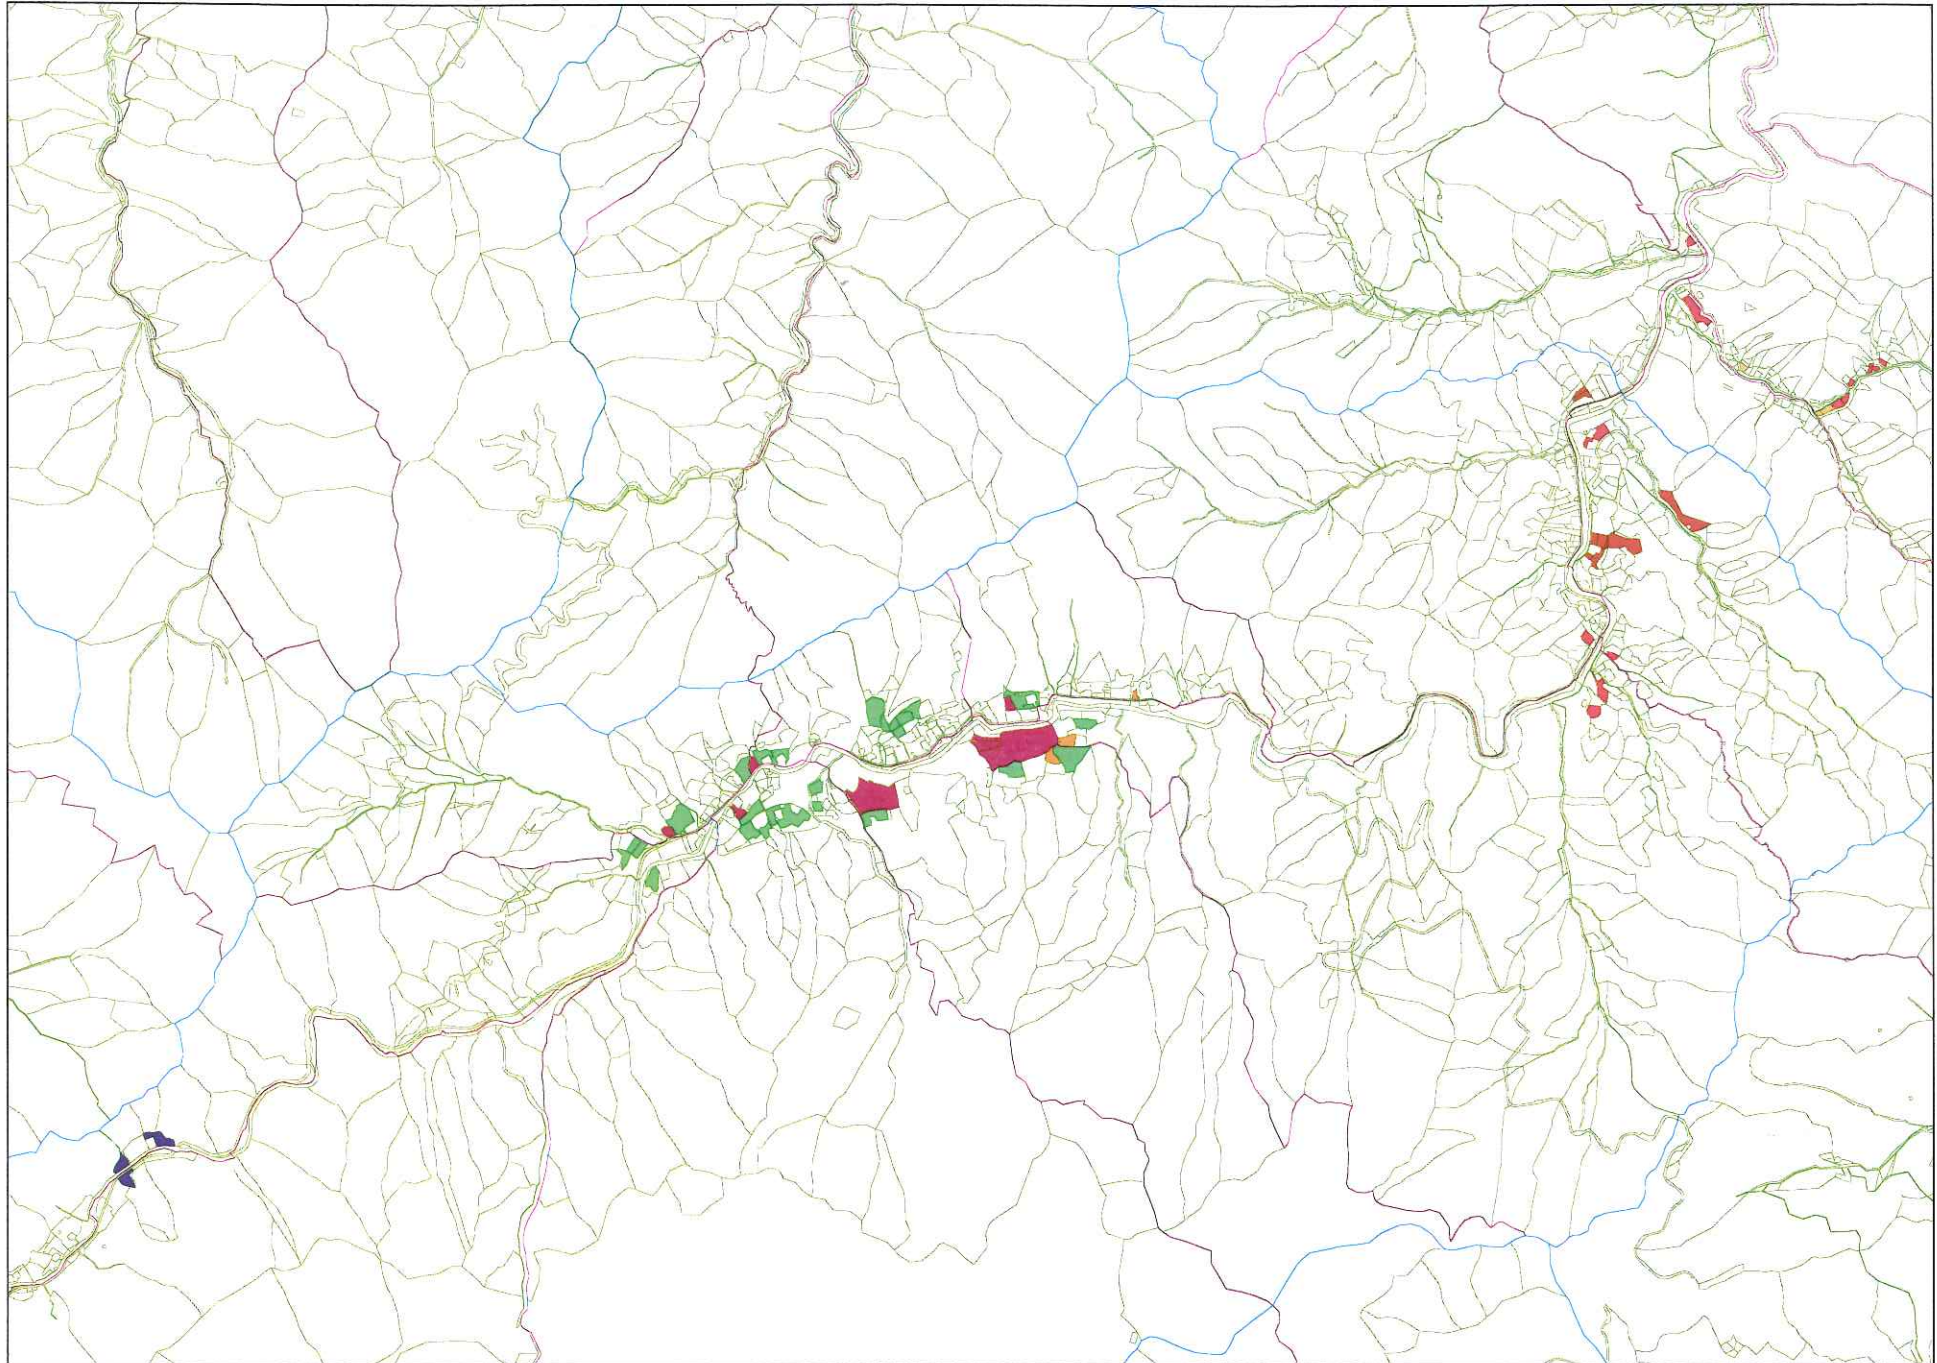

S=1:20000

目標地図 乙茂・猿沢

S=1:25000

目標地図

月出・森山・鼠入・甲地

S=1:15000

目標地図 沢中・夏節

S=1:16000

目標地図

下岩泉・鼠入川・沢廻・本田・三本松・上の山・向町・上下町

S=1:20000

目標地図

尼額・二升石・落合・浅内