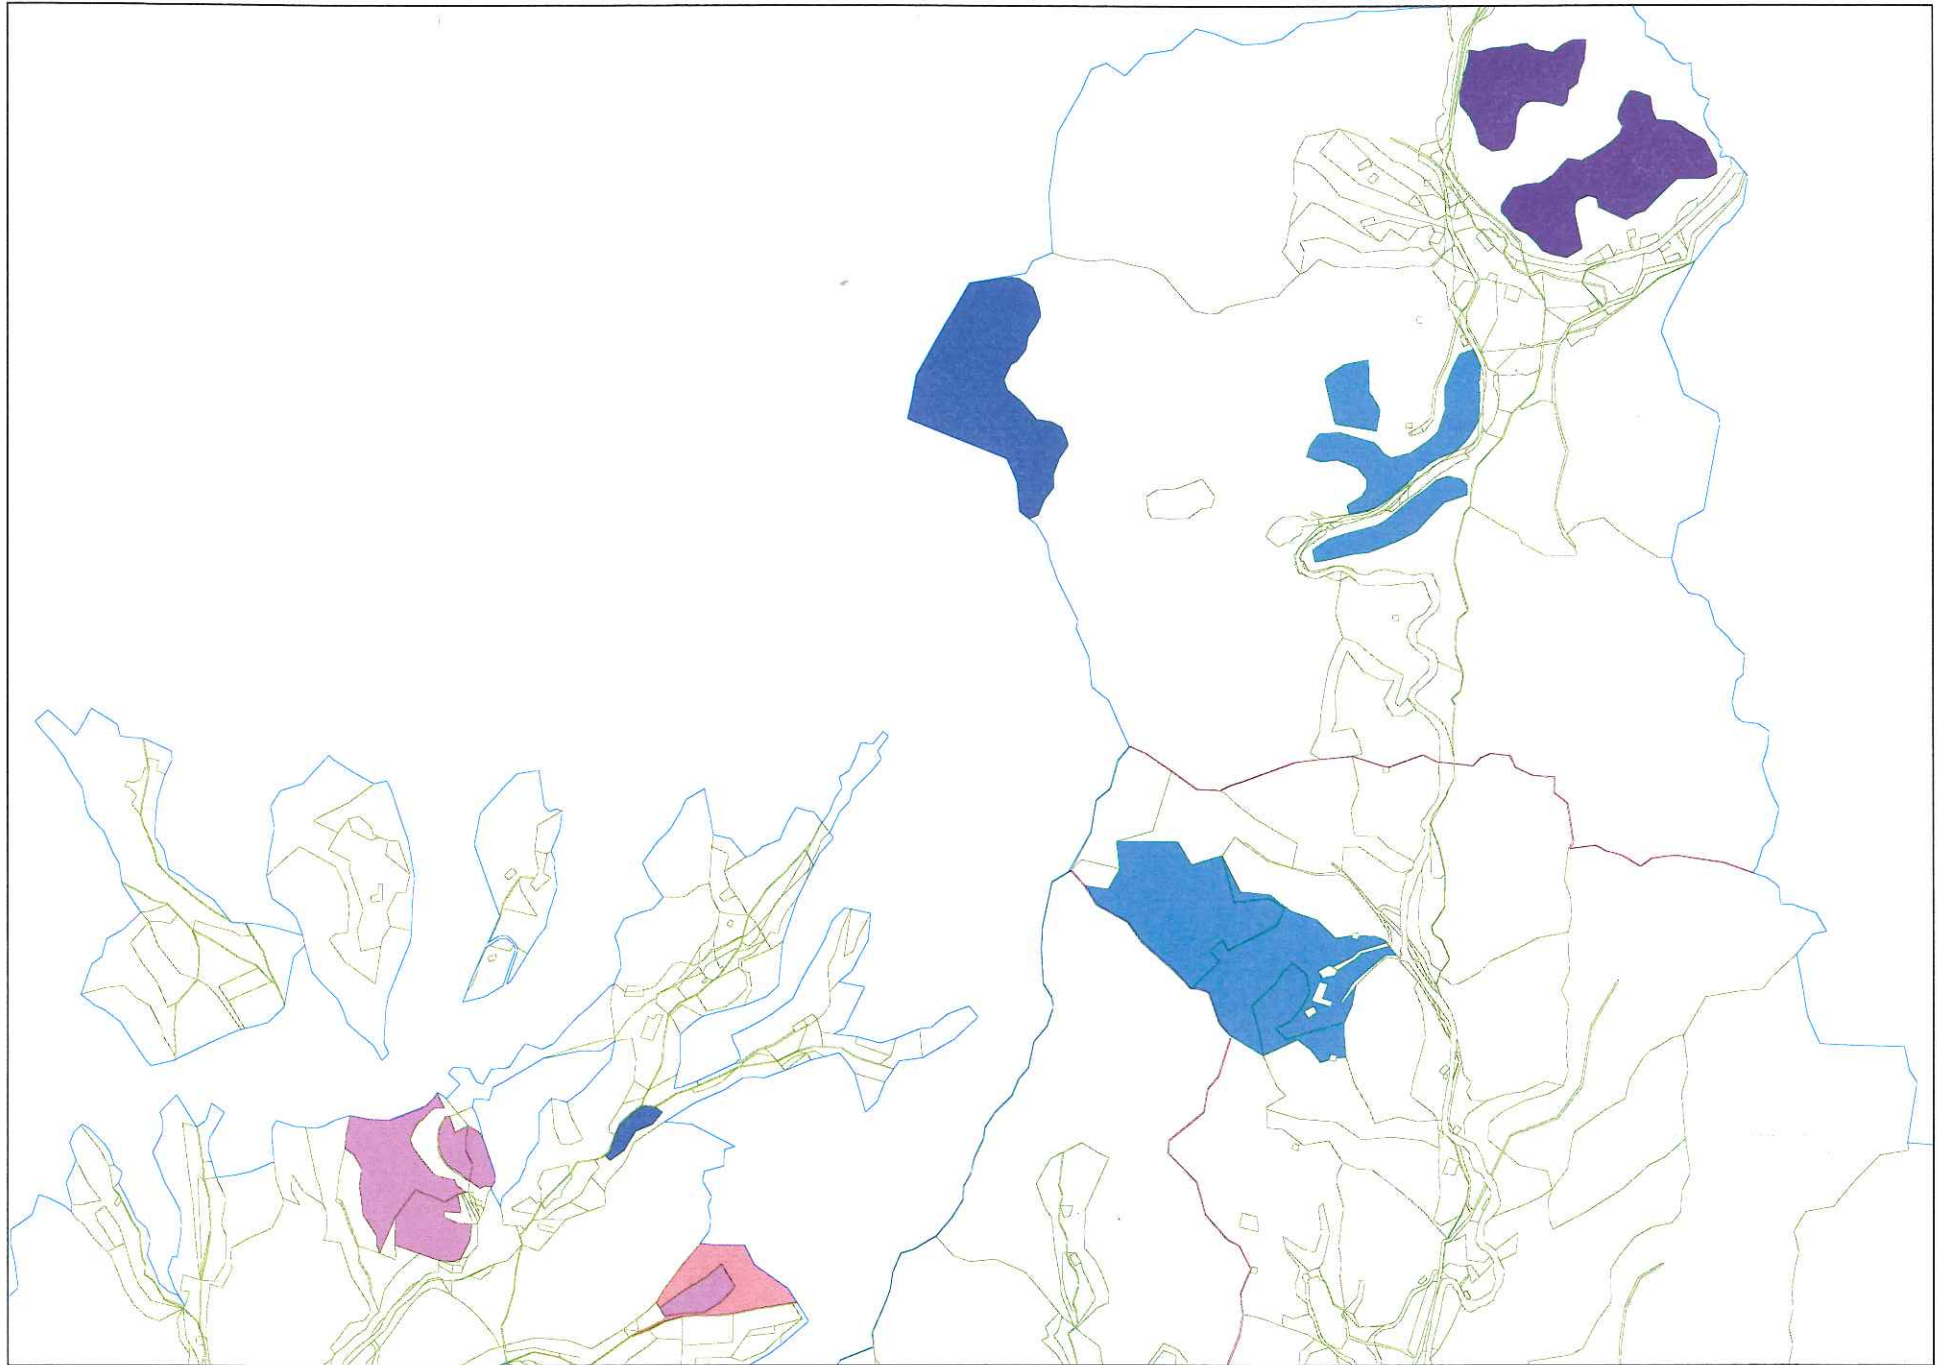

S=1:20000

目標地図 乙茂・猿沢

S=1:25000

目標地図

月出・森山・鼠入・甲地

S=1:15000

目標地図 沢中・夏節

S=1:16000

目標地図

下岩泉・鼠入川・沢廻・本田・三本松・上の山・向町・上下町

S=1:20000

目標地図

尼額・二升石・落合・浅内