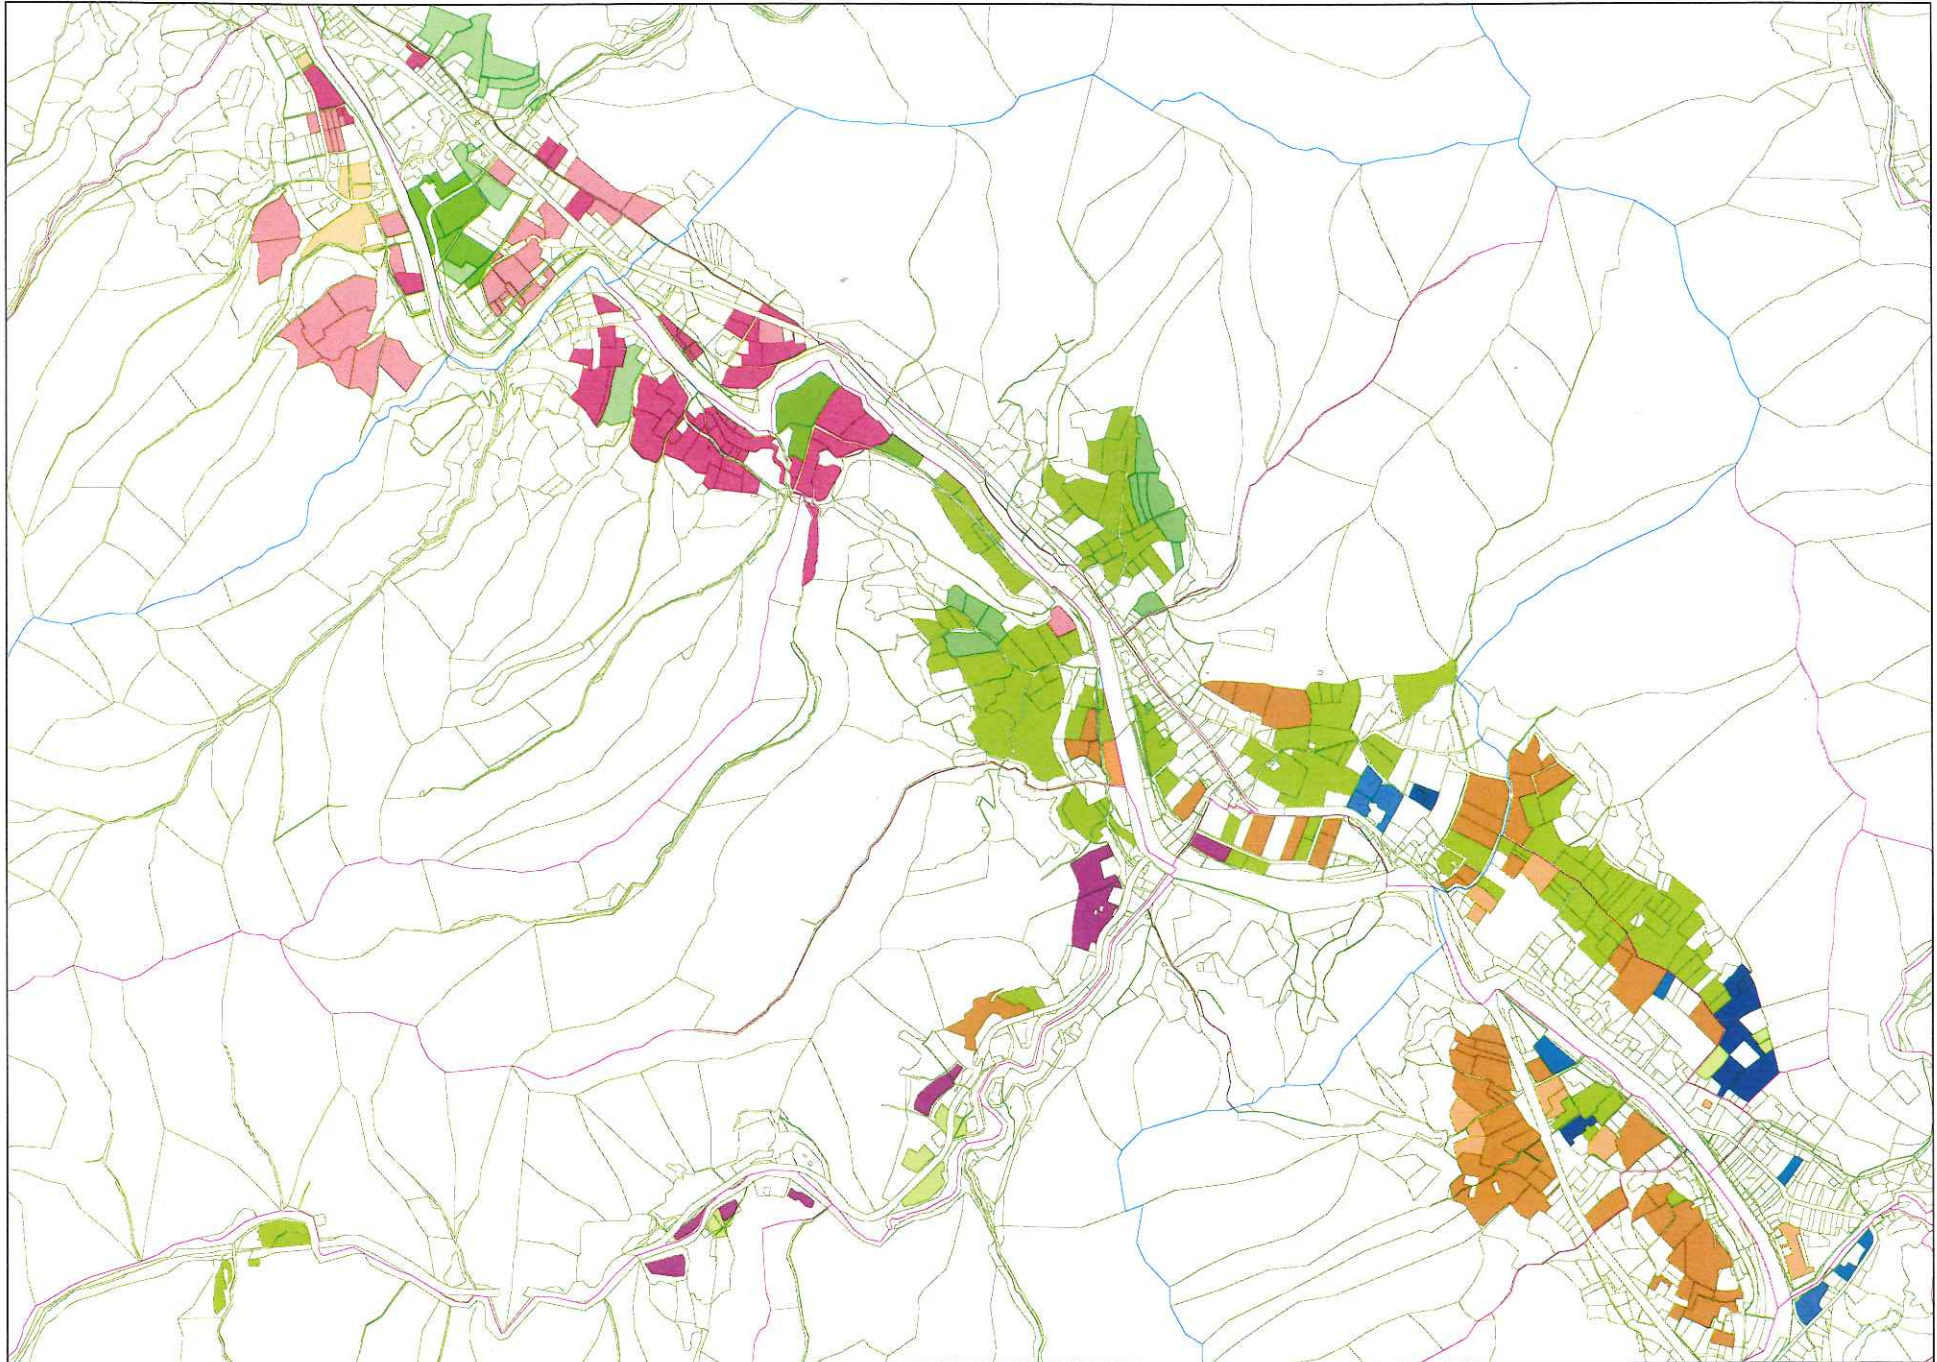

S=1:20000

目標地図

国境・見内川

S=1:21000

目標地図

救沢・門・名目入・中沢・小松山・浅不動

S=1:14000

目標地図

襲綿・穴沢・田山・谷内向・石畑

S=1:21000

目標地図 三田貝・南沢

S=1:20000

目標地図 権現