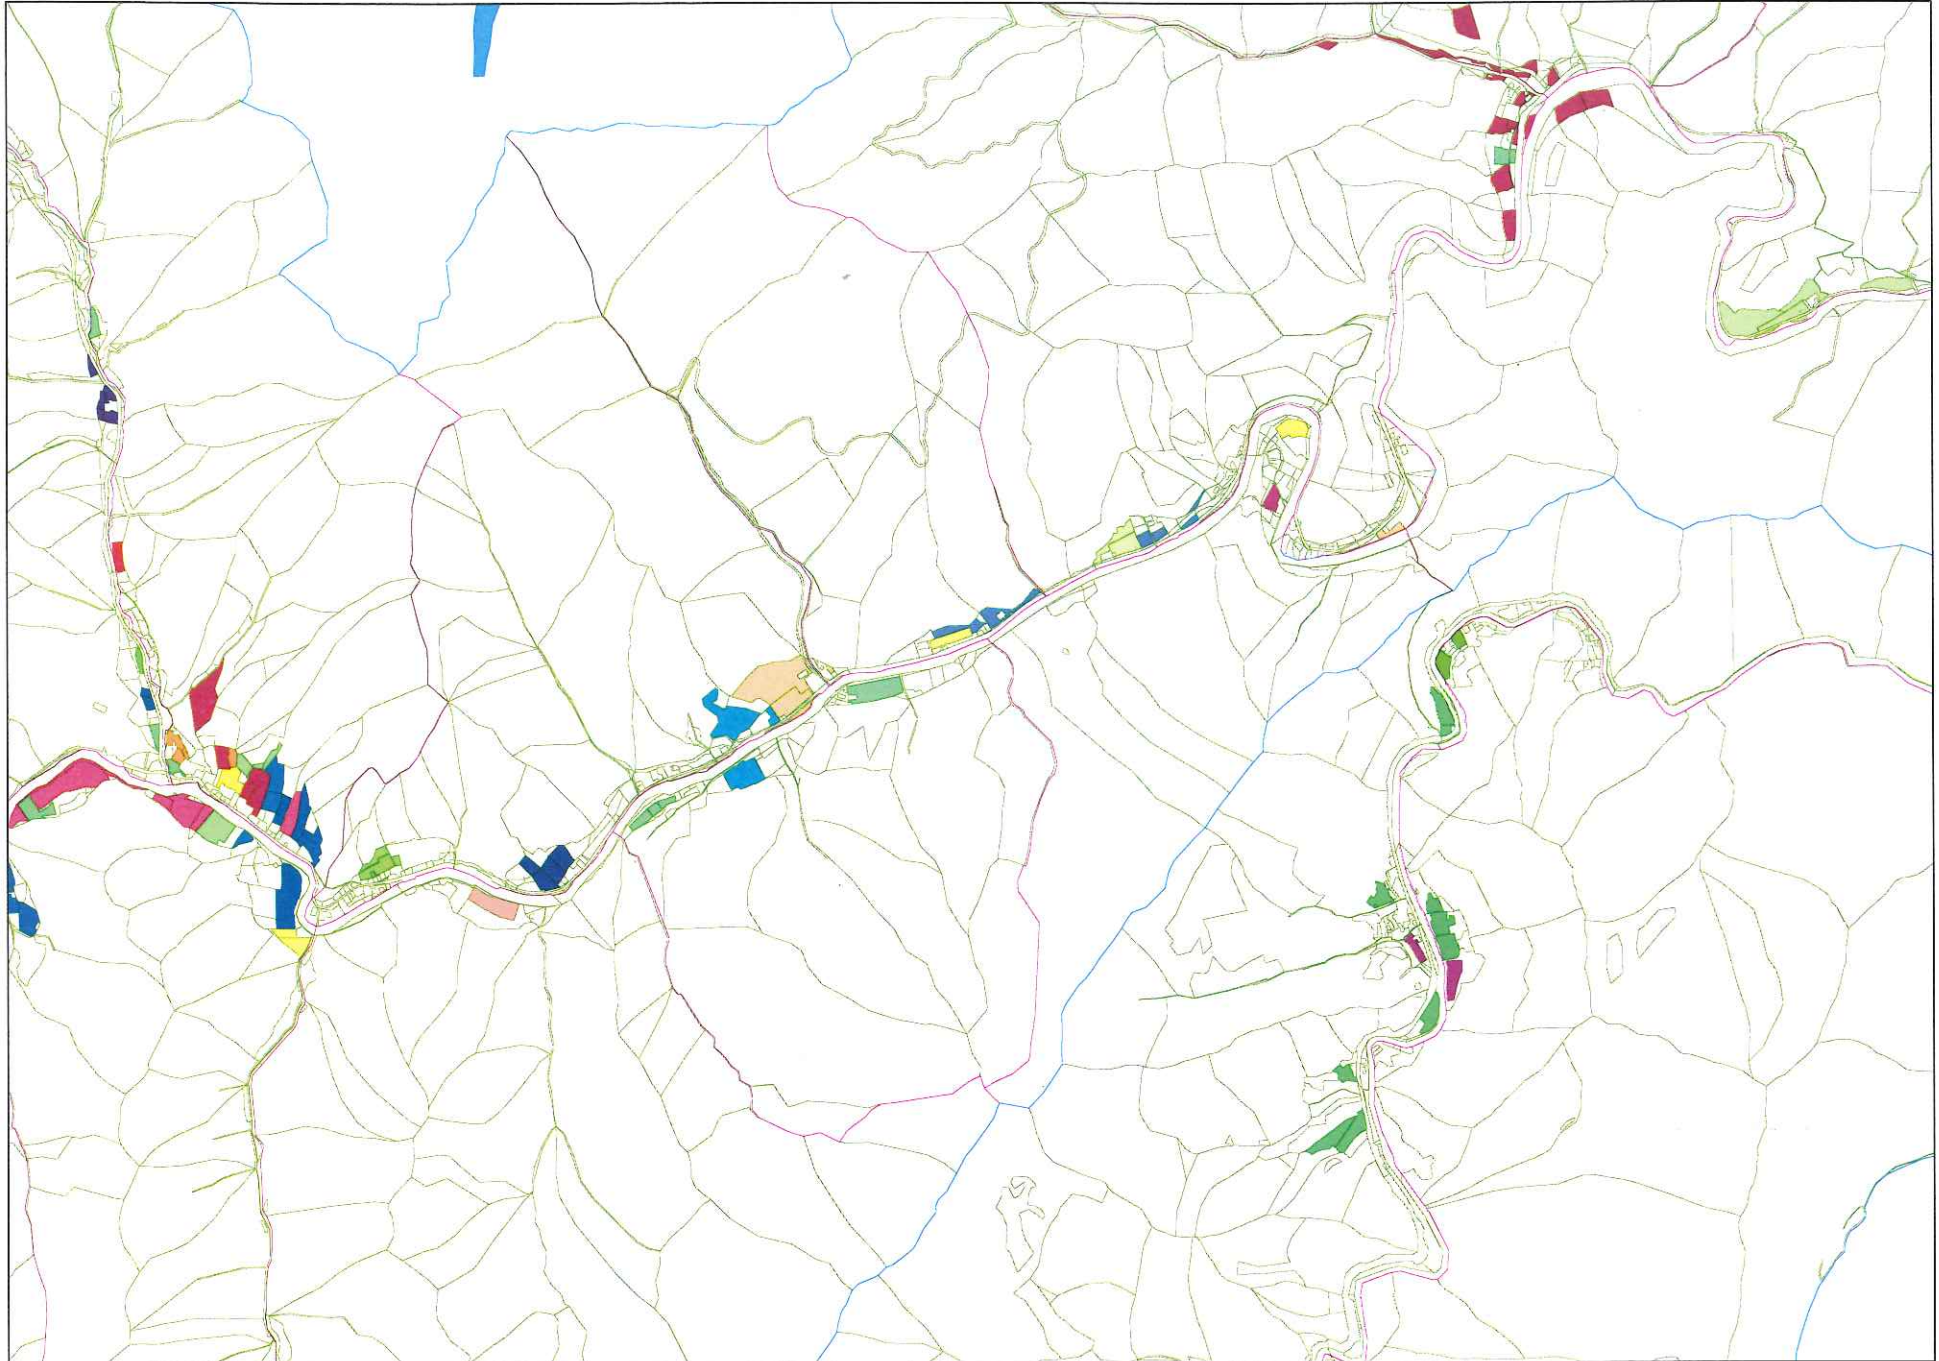

S=1:22000

目標地図

外山・種倉・館沢口・中居村

S=1:22000

目標地図

唐地・滝の上