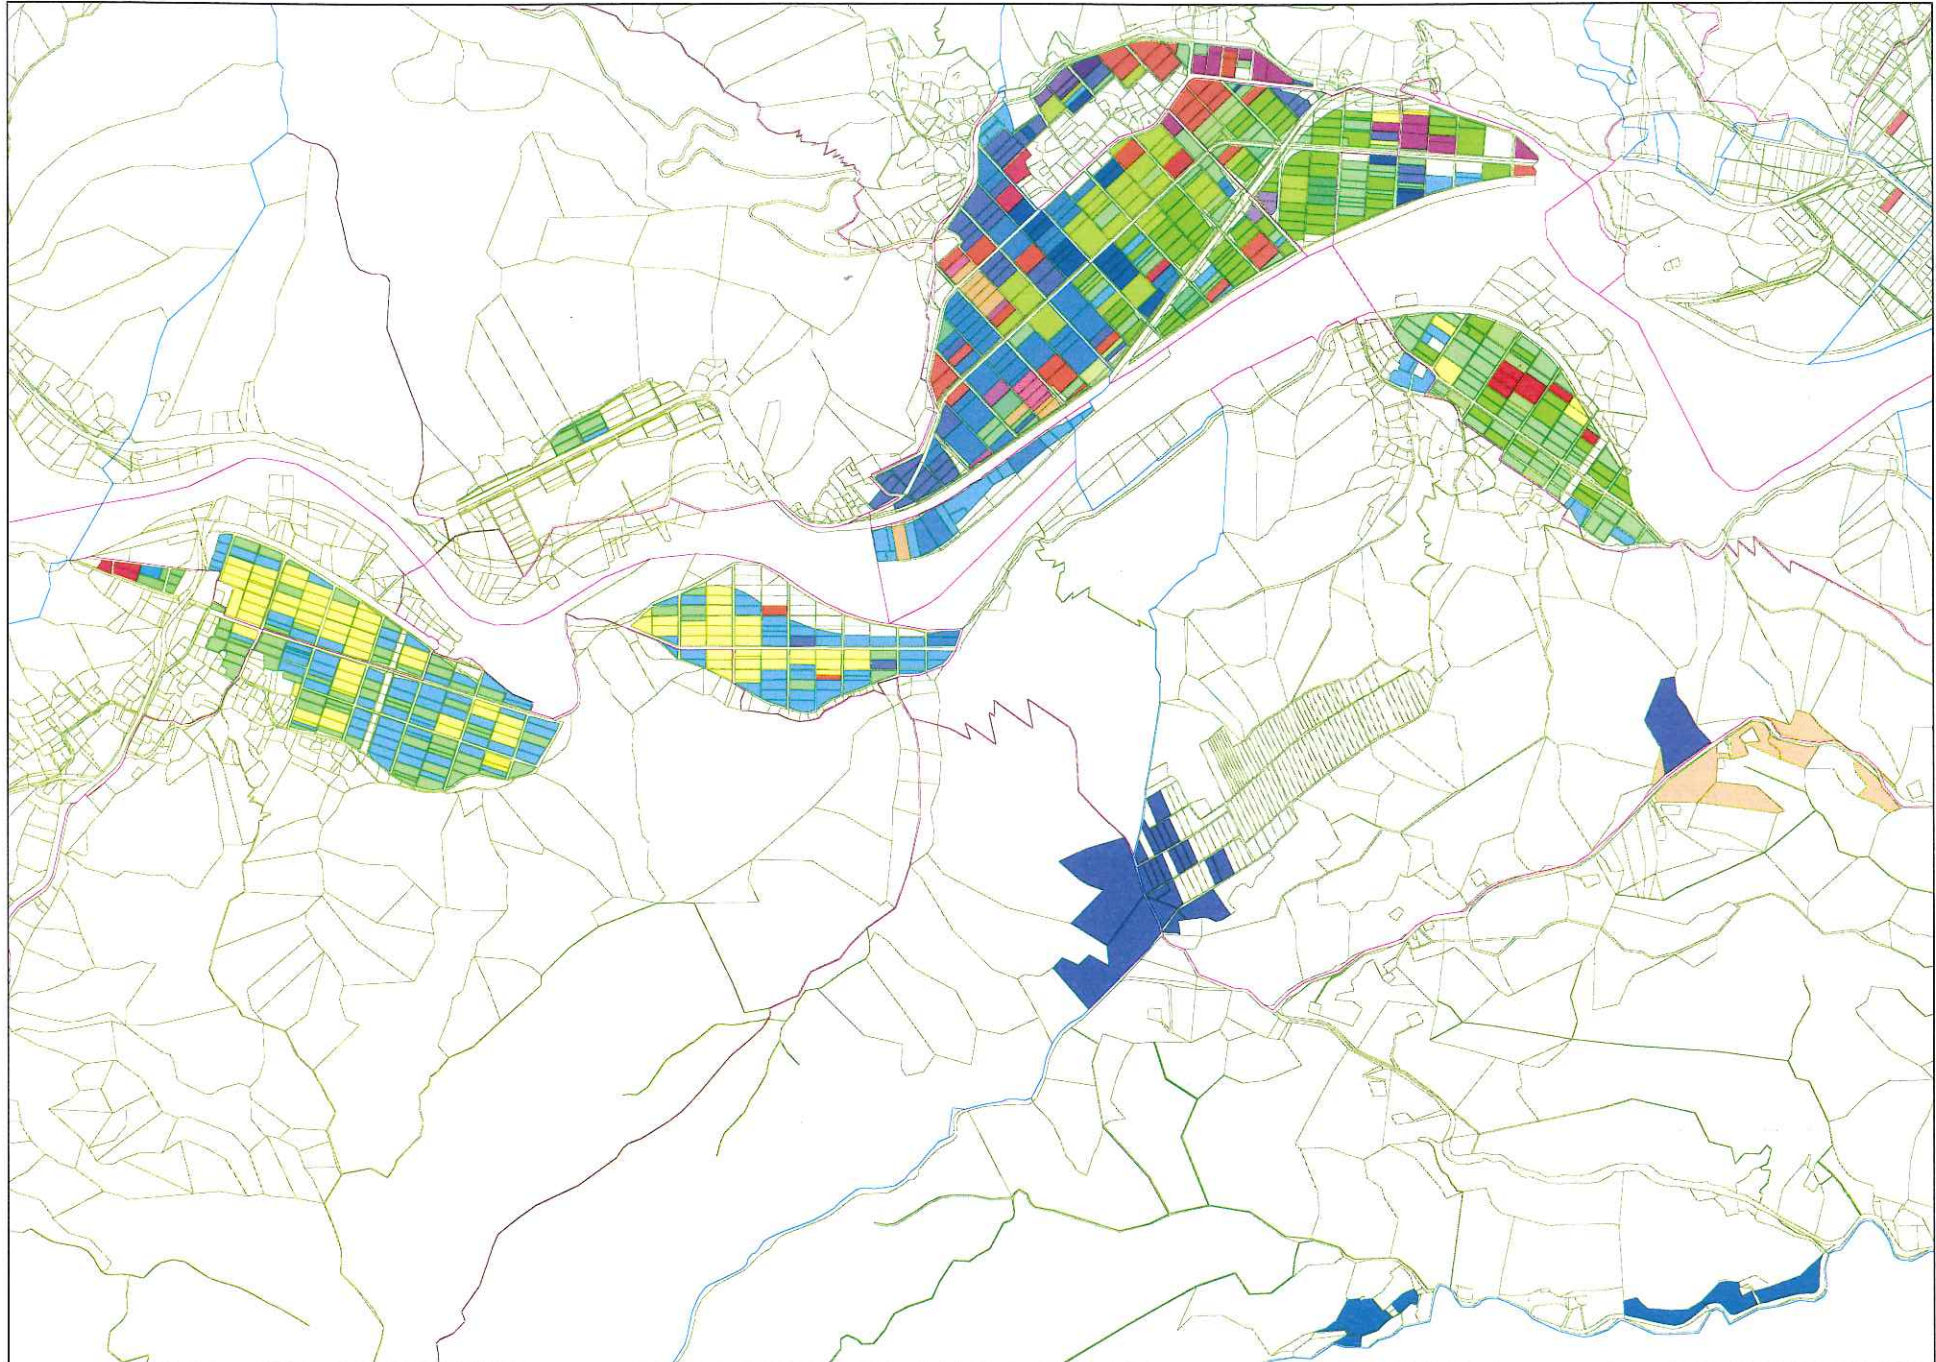

S=1:15000

目標地図

中島・岸・卒郡・豊岡・中里

S=1:6000

目標地区 袋野