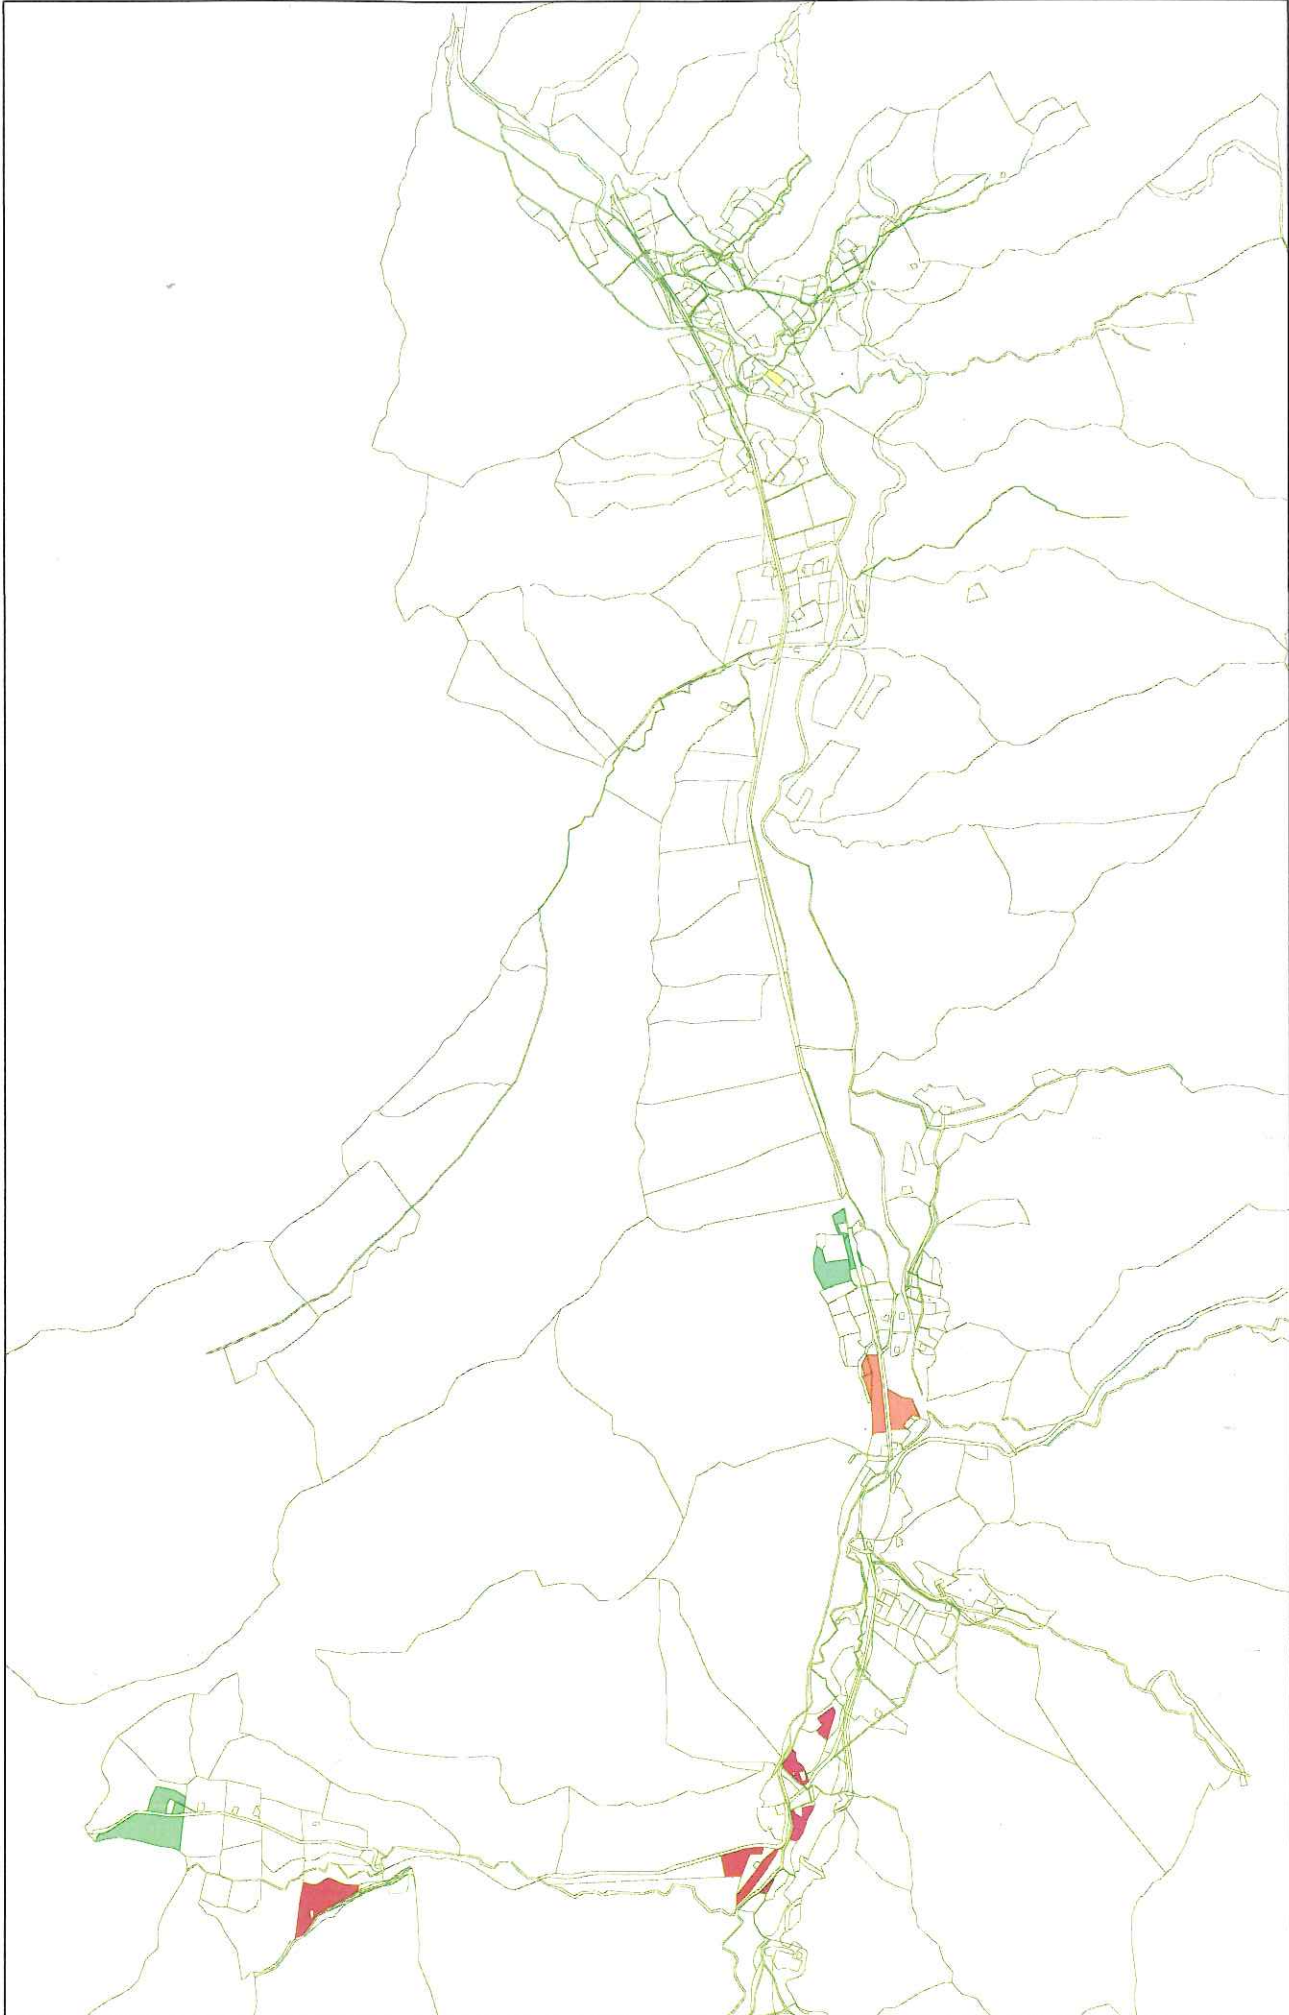

S=1:20000

目標地図

江川・高須賀

S=1:12000

目標地図

元村・松ヶ沢

S=1:23000

目標地図

大平・折壁・坂本