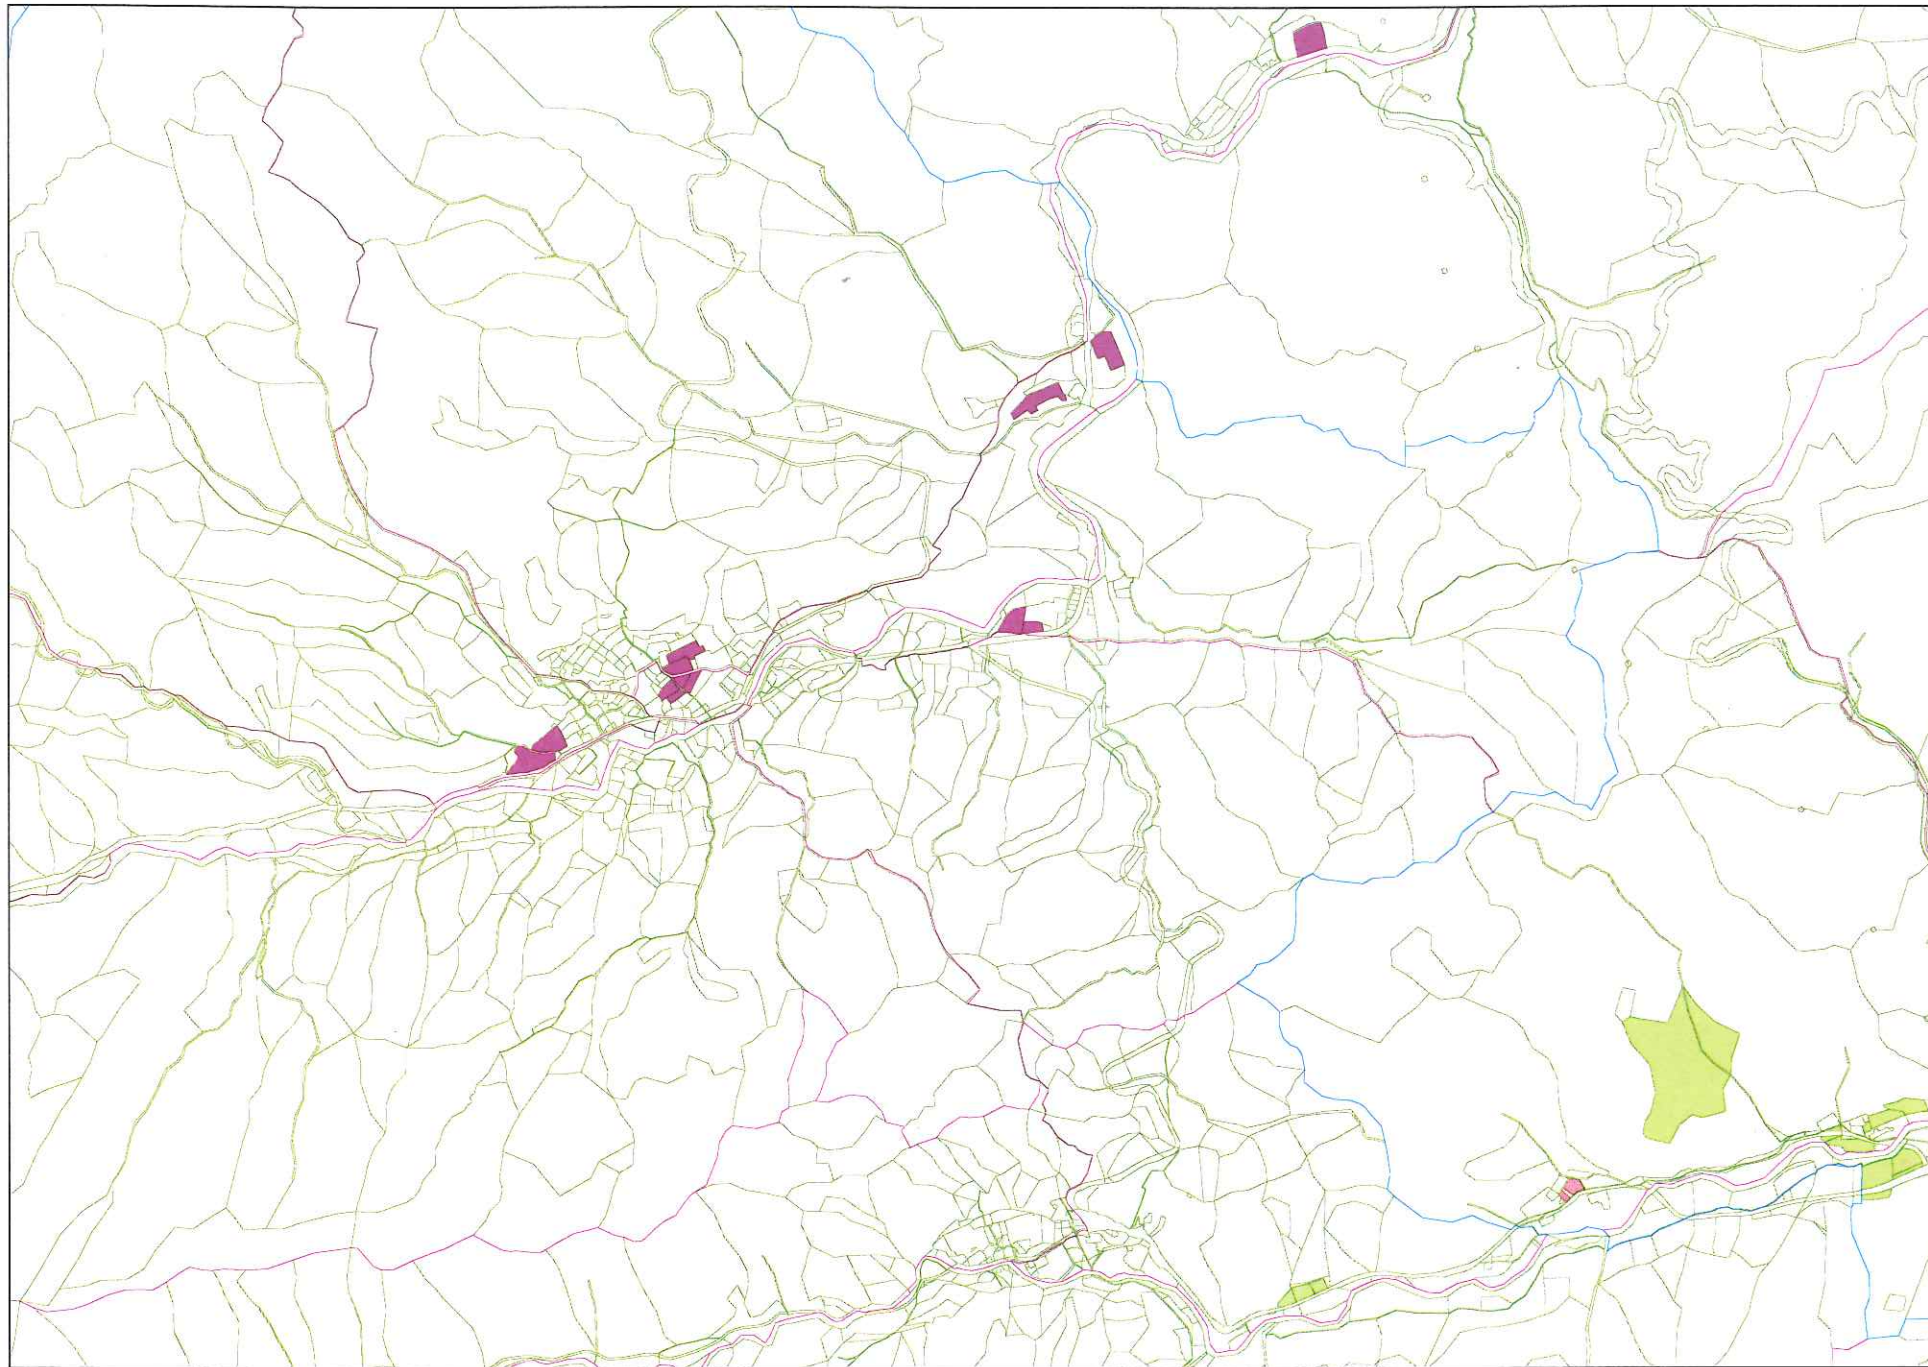

S=1:20000

目標地図

田茂宿・肘葛・皆の川・栃の木

S=1:16000

目標地図

松屋敷・高清水・下有芸・上有芸

S=1:16000

目標地区

水堀